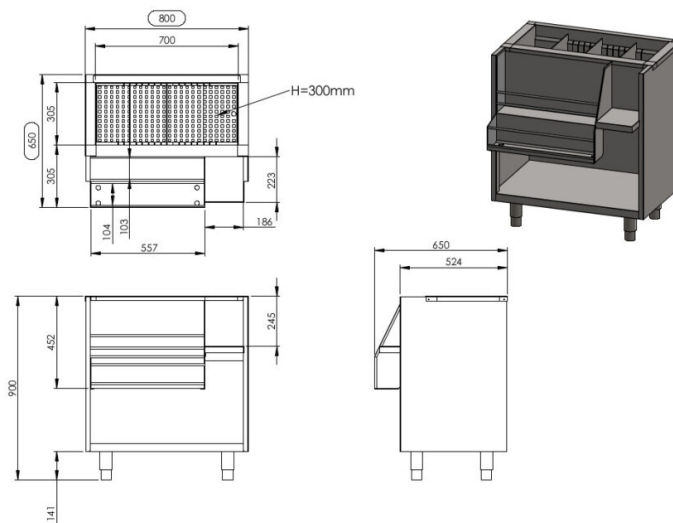

Cool 800

- **Toote kood:** Cool 800
- **Mõõdud mm (l*s*k):** 800*650*900

- konstruktsioon roostevabast terasest
- jäävannil äravool
- jäävannil teiseldatavad vaheseinad
- jäävanni põhjas rest
- teiseldatav hoidik GN nõudele (nõud ei kuulu komplekti)
- pudelirenn
- kannmikseri alus
- seadme kõrgus muudetav reguleeritavatest jalgadest +/- 20mm