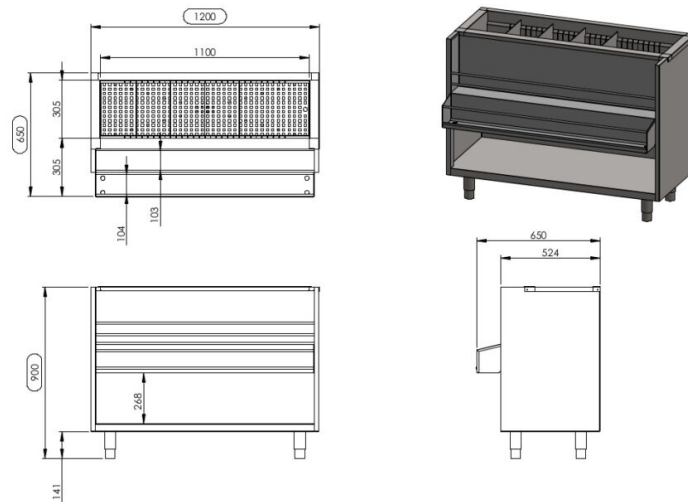

# Mary 1200

- **Toote kood:** Mary 1200
- **Mõõdud mm (l\*s\*k):** 1200\*650\*900

- konstruktsioon roostevabast terasest
- jäävann sügavusega 300mm
- jäävannil äravool
- jäävannil teistsaldatavad vaheseinad
- jäävanni põhjas rest
- pudelirenn
- seadme kõrgus muudetav reguleeritavatest jalgadest +/- 20mm