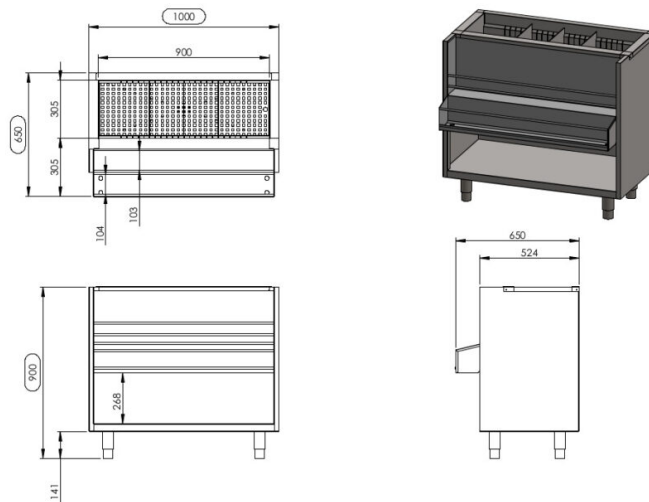

# Mary 1000

- **Toote kood:** Mary 1000
- **Mõõdud mm (l\*s\*k):** 1000\*650\*900

- konstruktsioon roostevabast terasest
- jäävann sügavusega 300mm
- jäävannil äravool
- jäävannil teistsaldatavad vaheseinad
- jäävanni põhjas rest
- pudelirenn
- seadme kõrgus muudetav reguleeritavatest jalgadest +/- 20mm