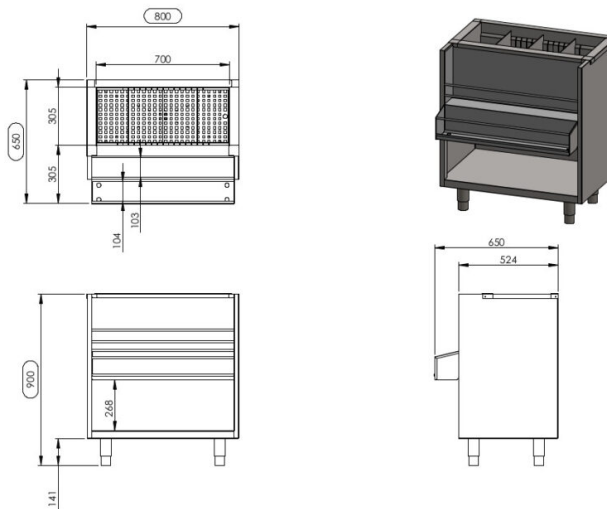

Mary 800

- **Toote kood:** Mary 800
- **Mõõdud mm (l*s*k):** 800*650*900

- konstruktsioon roostevabast terasest
- jäävann sügavusega 300mm
- jäävannil äravool
- jäävannil teistsaldatavad vaheseinad
- jäävanni põhjas rest
- pudelirenn
- seadme kõrgus muudetav reguleeritavatest jalgadest +/- 20mm

RESTMEC