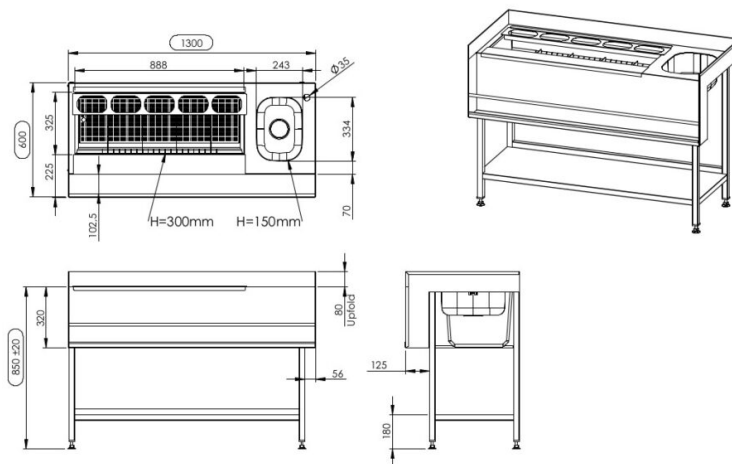

Kelly 1300

- **Toote kood:** Kelly 1300
- **Mõõdud mm (l*s*k):** 1300*600*850/930

- konstruktsioon roostevabast terasest
- jäävannil äravool
- jäävannil teisaldatavad vaheseinad
- jäävanni põhjas rest
- teisaldatav hoidik GN nõudele 1/9 (5 ava, nõud ei kuulu komplekti)
- pudelirenn
- valamü mõõduga 250*290*200mm
- segisti kinnitusava (Ø35mm), segisti ei kuulu komplekti
- seadme kõrgus muudetav reguleeritavatest jalgadest +/- 20mm