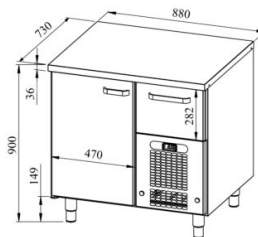

Külmsahtlikapp pagaritele PK 811 (plaat 400*600mm)

- **Toote kood:** PK 811 (plaat 400*600mm)
- **Mõõdud mm (laius*sügavus*kõrgus):** 880*730*900
- **Töötemperatuur:** +2 +8
- **Kaitseaste:** IP44
- **Külmaine:** R290
- **Võimsus (Kw):** 0,4
- **Sagedus (Hz):** 50
- **Pinge (V):** 220 - 230

- külmsahtlikapp on mõeldud toiduainete säilitamiseks temperatuuril +2° kuni +8°C
- valmistatud roostevabast terasest
- digitaalne temperatuurinäidik
- automaatne sulatussüsteem
- külmaagregaat kiirvahetatav
- sahtlid GN-nõudele liiguvad iselukustuvatel teleskoopsiinidel
- sahtlid avanevad 110%, nii on GN-nõusid sahtlisse mugav asetada
- sahtel mõõdus GN 1/1-200 (1 tk)
- kapis on 9 paari juhtsiine pagariplaadile mõõduga 400*600mm (vt. galeriid)
- seadme kõrgus muudetav reguleeritavatest jalgadest vahemikus 855mm kuni 915mm
- **Seadmele võimalik tellida:**
 - roostevabast terasest liugsiinid sahtlitele
 - töötasapind kas puidust, kivist või laminaadist
 - töötasapind kas jahuservaga või ilma jahuservata

RESTMEC

Külmsahtlikapp pagaritele PK 811 (plaat 400*600mm)

[Tehniline joonis PDF-fail](#)