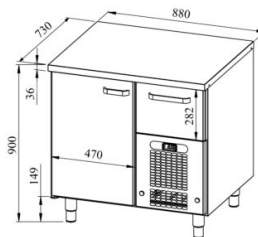

Külmsahtlikapp pagaritele PK 811 (plaat 400*600mm)

- **Toote kood:** PK 811 (plaat 400*600mm)
- **Mõõdud mm (laius*sügavus*kõrgus):** 880*730*900
- **Töötemperatuur:** +2 +8
- **Kaitseaste:** IP44
- **Külmaine:** R290
- **Võimsus (Kw):** 0,4
- **Sagedus (Hz):** 50
- **Pinge (V):** 220 - 230

- külmsahtlikapp on mõeldud toiduainete säilitamiseks temperatuuril +2° kuni +8°C
- valmistatud roostevabast terasest
- digitaalne temperatuurinäidik
- automaatne sulatussüsteem
- külmaagregaat kiirvahetatav
- sahtlid GN-nõudele liiguvad iselukustuvatel teleskoopsiinidel
- sahtlid avanevad 110%, nii on GN-nõusid sahtlisse mugav asetada
- sahtel mõõdus GN 1/1-200 (1 tk)
- kapis on 9 paari juhtsiine pagariplaadile mõõduga 400*600mm (vt. galeriid)
- seadme kõrgus muudetav reguleeritavatest jalgadest vahemikus 855mm kuni 915mm
- **Seadmele võimalik tellida:**
 - roostevabast terasest liugsiinid sahtlitele
 - töötasapind kas puidust, kivist või laminaadist
 - töötasapind kas jahuservaga või ilma jahuservata

RESTMEC

Külmsahtlikapp pagaritele PK 811 (plaat 400*600mm)

[Tehniline joonis PDF-fail](#)

RESTMEC