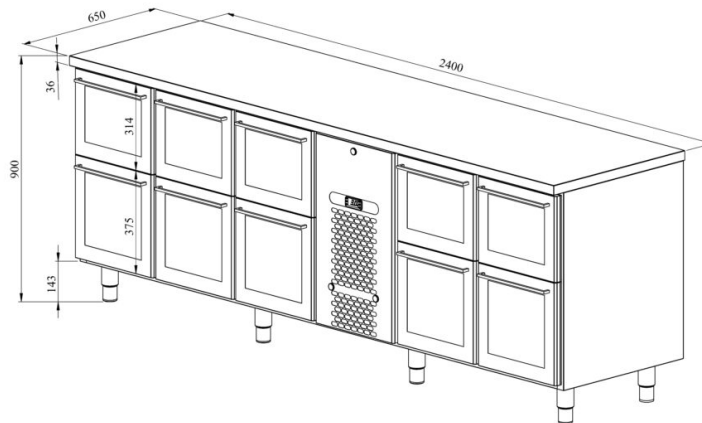

Külmsahtlikapid jookidele VLO 24010 GD

- **Toote kood:** VLO 24010 GD
- **Mõõdud mm (laius*sügavus*kõrgus):** 2400x650x900
- **Töötemperatuur:** +2 +8
- **Kaitseaste:** IP44
- **Külmaine:** R448A
- **Võimsus (Kw):** 0,6
- **Sagedus (Hz):** 50
- **Pinge (V):** 220 - 230

- külmsahtlikapp on mõeldud jookide hoidmiseks temperatuuril +2° kuni +8°C
- valmistatud roostevabast terasest
- digitaalne temperatuurinäidik
- automaatne sulatussüsteem
- külmaagregaat kiirvahetatav
- sahtel 314mm (5 tk): (sisemõõt: 520mm x 303mm x (h) 255mm)
- sahtel 375mm (5 tk): (sisemõõt: 520mm x 303mm x (h) 335mm)
- sahtlisse saab asetada pudeleid või joogikaste
- klaasist sahtli ots tagab toodete hea nähtavuse
- LED valgustus
- teleskoopsiinidel sahtel avaneb 110%
- seadme kõrgus muudetav reguleeritavatest jalgadest vahemikus 855mm kuni 915mm
- **Seadmele võimalik tellida:**
 - roostevabast terasest liugsiinid sahtlitele

RESTMEC

Külmsahtlikapid jookidele VLO 24010 GD

[Tehniline joonis PDF-fail](#)

RESTMEC