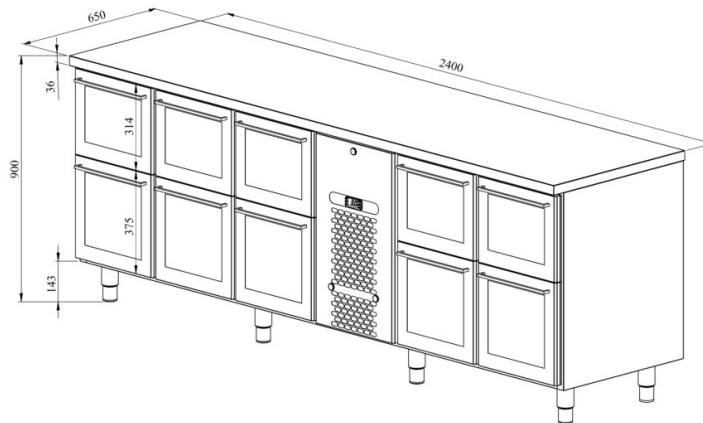

Külmsahtlikapid jookidele VLO 24010 GD

- **Toote kood:** VLO 24010 GD
- **Mõõdud mm (laius*sügavus*kõrgus):** 2400x650x900
- **Töötemperatuur:** +2 +8
- **Kaitseaste:** IP44
- **Külmaine:** R448A
- **Võimsus (Kw):** 0,6
- **Sagedus (Hz):** 50
- **Pinge (V):** 220 - 230

- külmsahtlikapp on mõeldud jookide hoidmiseks temperatuuril +2° kuni +8°C
- valmistatud roostevabast terasest
- digitaalne temperatuurinäidik
- automaatne sulatussüsteem
- külmaagregaat kiirvahetatav
- sahtel 314mm (5 tk): (sisemõõt: 520mm x 303mm x (h) 255mm)
- sahtel 375mm (5 tk): (sisemõõt: 520mm x 303mm x (h) 335mm)
- sahtlisse saab asetada pudelid või joogikaste
- klaasist sahtli ots tagab toodete hea nähtavuse
- LED valgustus
- teleskoopsiinidel sahtel avaneb 110%
- seadme kõrgus muudetav reguleeritavatest jalgadest vahemikus 855mm kuni 915mm
- **Seadmele võimalik tellida:**
 - roostevabast terasest liugsiinid sahtlitele

RESTMEC

Külmsahtlikapid jookidele VLO 24010 GD

[Tehniline joonis PDF-fail](#)

RESTMEC