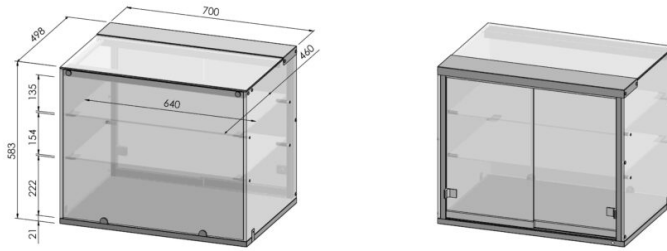

Vitriin Vivian NLSQ 700/2S

- **Toote kood:** NLSQ 700/2S

- neutraalne lauapealne vitriin
- teenindatav mudel (kliendi poolt suletud klaasiga)
- teenindaja poolel kergelt liiguvad klaasist liuguksed
- konstruktsioon roostevabast terasest
- klaasist riiulid
- LED-valgustus vitriini ülaosas