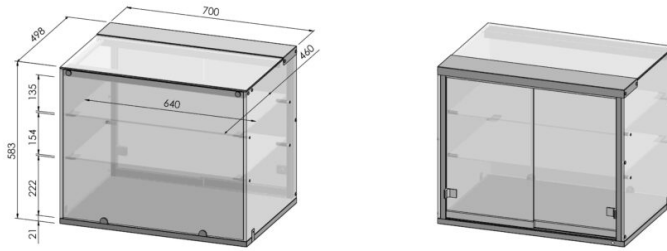

Vitriin Vivian NLSQ 700/2S

- **Toote kood:** NLSQ 700/2S

- neutraalne lauapealne vitriin
- teenindatav mudel (kliendi poolt suletud klaasiga)
- teenindaja poolel kergelt liikuvad klaasist liugused
- konstruktsioon roostevabast terasest
- klaasist riiulid
- LED-valgustus vitriini ülaosas