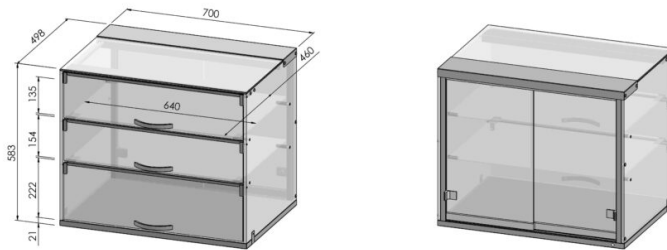

# Vitriin Vivian NLSQ 700/2

- **Toote kood:** NLSQ 700/2

- neutraalne lauapealne vitriin
- kliendi poolel tõstetavate luukidega
- teenindaja poolel kergelt liikuvad klaasist liugused
- konstruktsioon roostevabast terasest
- klaasist riiulid
- LED-valgustus vitriini ülaosas