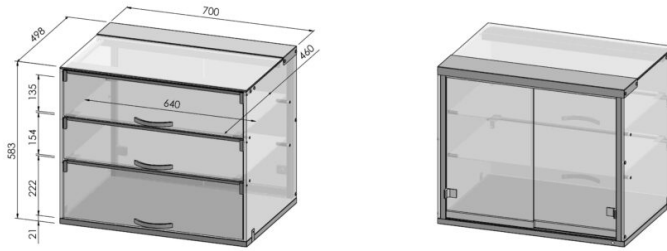

Vitriin Vivian NLSQ 700/2

- **Toote kood:** NLSQ 700/2

- neutraalne lauapealne vitriin
- kliendi poolel tõstetavate luukidega
- teenindaja poolel kergelt liikuvad klaasist liugused
- konstruktsioon roostevabast terasest
- klaasist riiulid
- LED-valgustus vitriini ülaosas