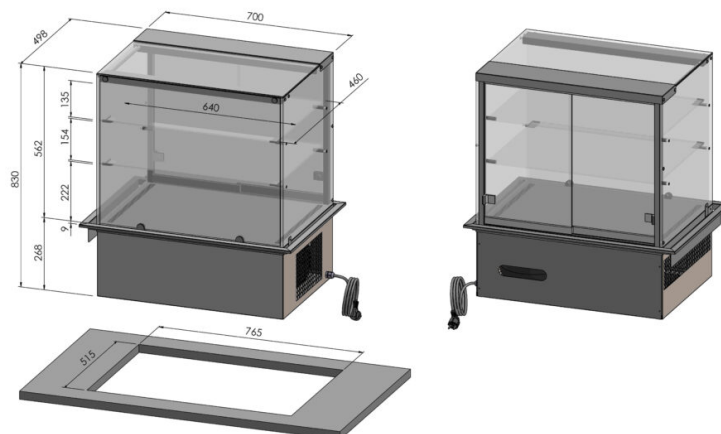

Vitriin Vivian DISQ 700/2S

- **Toote kood:** DISQ 700/2S

- külmvitriin lühiajaliseks toidu serveerimiseks temperatuuril +8°C kuni +12°C, (digitaalne temperatuurinäidik)
- teenindatav mudel (kliendi poolt suletud klaasiga)
- teenindaja poolel kergelt liikuvad klaasist liuguksed
- konstruktsioon roostevabast terasest
- vitriin integreeritav töötasapinnale või raamile
- ventilaatorjahutus
- klaasist riiulid
- LED-valgustus vitriini ülaosas