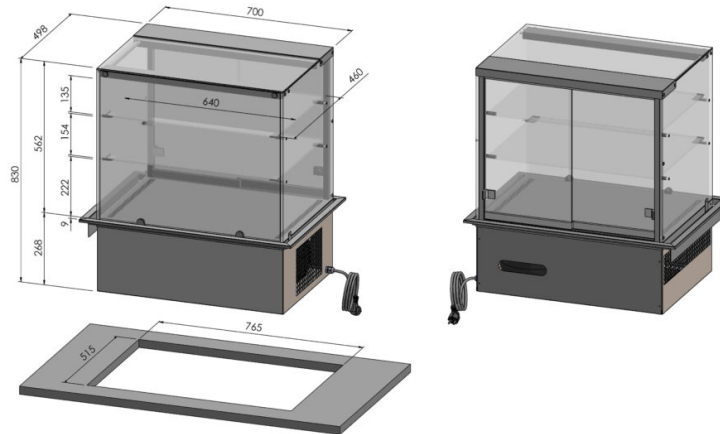

Vitriin Vivian DISQ 700/2S

- **Toote kood:** DISQ 700/2S

- külmvitriin lühiajaliseks toidu serveerimiseks temperatuuril +8°C kuni +12°C, (digitaalne temperatuurinäidik)
- teenindatav mudel (kliendi poolt suletud klaasiga)
- teenindaja poolel kergelt liikuvad klaasist liuguksed
- konstruktsioon roostevabast terasest
- vitriin integreeritav töötasapinnale või raamile
- ventilaatorjahutus
- klaasist riiulid
- LED-valgustus vitriini ülaosas