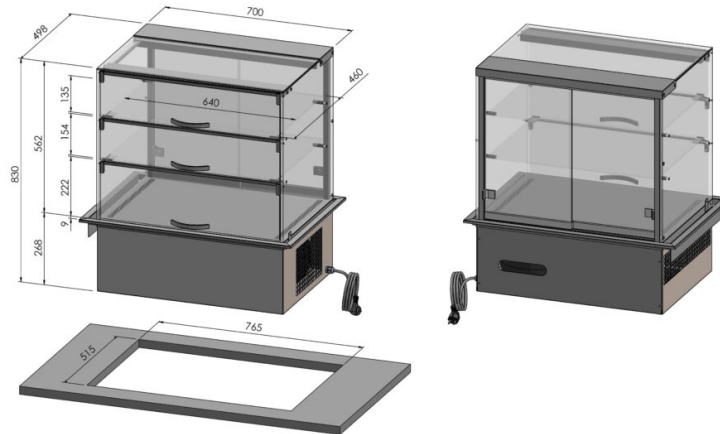

# Vitriin Vivian DISQ 700/2

- **Toote kood:** DISQ 700/2

- külmvitriin lühiajaliseks toidu serveerimiseks temperatuuril +8°C kuni +12°C, (digitaalne temperatuurinäidik)
- kliendi poolel tõstetavate luukidega
- teenindaja poolel kergelt liikuvad klaasist liuguksed
- konstruktsioon roostevabast terasest
- vitriin integreeritav töötasapinnale või raamile
- ventilaatorjahutus
- klaasist riiulid
- LED-valgustus vitriini ülaosas