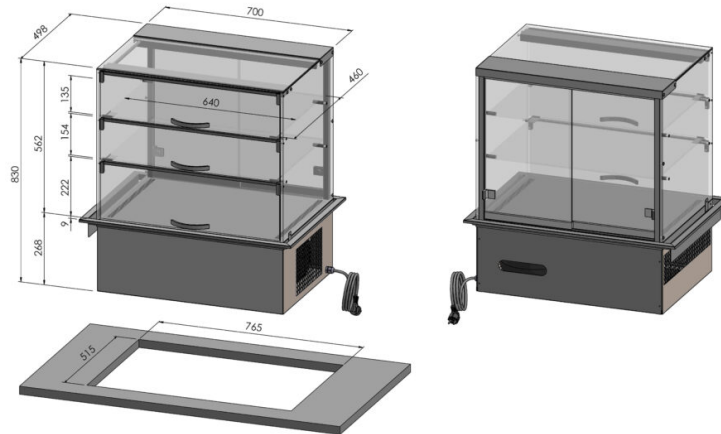

# Vitriin Vivian DISQ 700/2

- **Toote kood:** DISQ 700/2

- külmvitriin lühiajaliseks toidu serveerimiseks temperatuuril +8°C kuni +12°C, (digitaalne temperatuurinäidik)
- kliendi poolel tõstetavate luukidega
- teenindaja poolel kergelt liikuvad klaasist liuguksed
- konstruktsioon roostevabast terasest
- vitriin integreeritav töötasapinnale või raamile
- ventilaatorjahutus
- klaasist riiulid
- LED-valgustus vitriini ülaosas