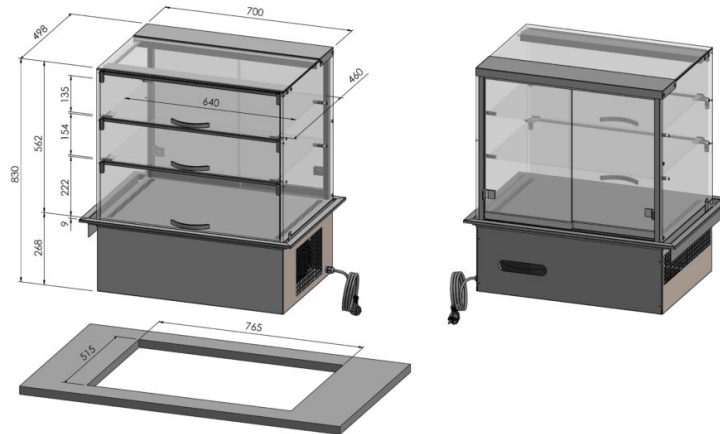

Vitriin Vivian DISQ 700/2

- **Toote kood:** DISQ 700/2

- külmvitriin lühiajaliseks toidu serveerimiseks temperatuuril +8°C kuni +12°C, (digitaalne temperatuurinäidik)
- kliendi poolel tõstetavate luukidega
- teenindaja poolel kergelt liikuvad klaasist liuguksed
- konstruktsioon roostevabast terasest
- vitriin integreeritav töötasapinnale või raamile
- ventilaatorjahutus
- klaasist riiulid
- LED-valgustus vitriini ülaosas