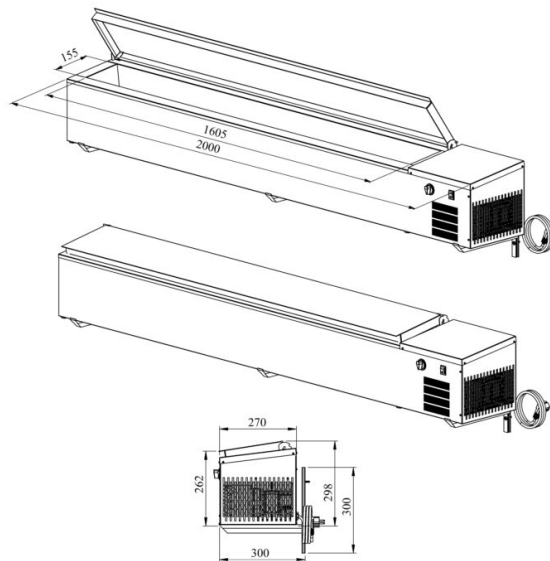

Külmsüvend seinale PZA S 2000

- **Toote kood:** PZA S 2000
- **Töötemperatuur:** +2 +8
- **Kaitseaste:** IP44
- **Külmaine:** R290
- **Võimsus (Kw):** 0,4
- **Sagedus (Hz):** 50
- **Pinge (V):** 220 - 230

- külmsüvend asetamiseks seinale, mõeldud toiduainete säilitamiseks
- külmsüvend mõõdus (10 x) GN 1/6-150
- külmsüvendit katab roostevaba kaas
- süvendil äravool
- sisseehitatud külmaagregaat
- mehaaniline termostaat