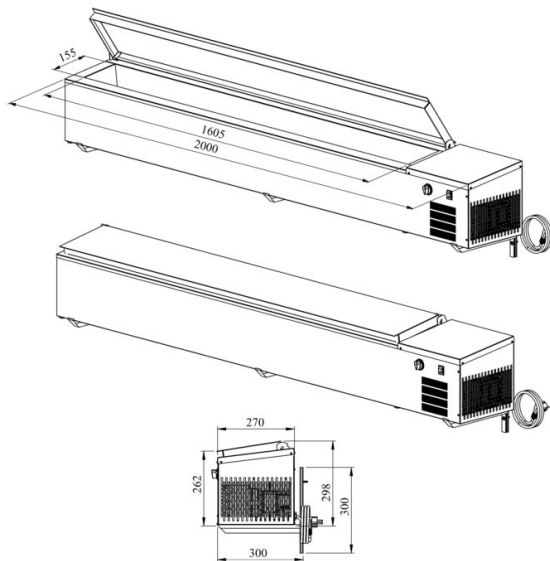

Külmsüvend seinale PZA S 2000

- **Toote kood:** PZA S 2000
- **Töötemperatuur:** +2 +8
- **Kaitseaste:** IP44
- **Külmaine:** R290
- **Võimsus (Kw):** 0,4
- **Sagedus (Hz):** 50
- **Pinge (V):** 220 - 230

- külmsüvend asetamiseks seinale, mõeldud toiduainete säilitamiseks
- külmsüvend mõõdus (10 x) GN 1/6-150
- külmsüvendit katab roostevaba kaas
- süvendil äravool
- sisseehitatud külmaagregaat
- mehaaniline termostaat