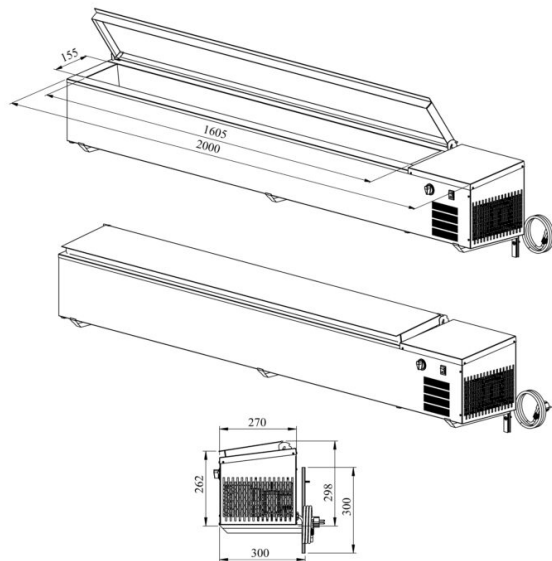

Külmsüvend seinale PZA S 2000

- **Toote kood:** PZA S 2000
- **Töötemperatuur:** +2 +8
- **Kaitseaste:** IP44
- **Külmaine:** R290
- **Võimsus (Kw):** 0,4
- **Sagedus (Hz):** 50
- **Pinge (V):** 220 - 230

- külmsüvend asetamiseks seinale, mõeldud toiduainete säilitamiseks
- külmsüvend mõõdus (10 x) GN 1/6-150
- külmsüvendit katab roostevaba kaas
- süvendil äravool
- sisseehitatud külmaagregaat
- mehaaniline termostaat