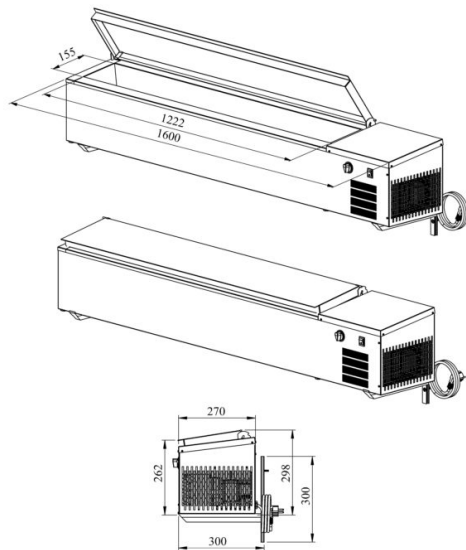

# Külmsüvend seinale PZA S 1600

- **Toote kood:** PZA S 1600
- **Töötemperatuur:** +2 .... +8
- **Kaitseaste:** IP44
- **Külmaine:** R290
- **Võimsus (Kw):** 0,4
- **Sagedus (Hz):** 50
- **Pinge (V):** 220 - 230

- külmsüvend asetamiseks seinale, mõeldud toiduainete säilitamiseks
- külmsüvend mõõdus (7 x) GN 1/6-150 + GN 1/9
- külmsüvendit katab roostevaba kaas
- süvendil äravool
- sisseehitatud külmaagregaat
- mehaaniline termostaat