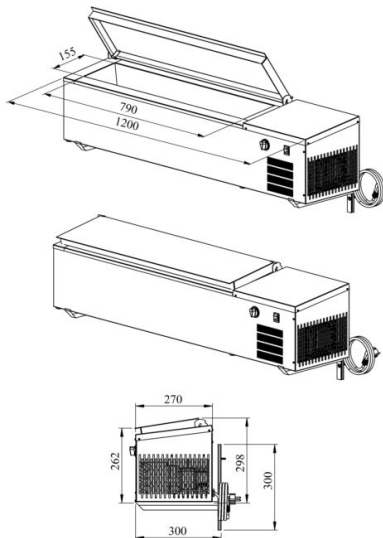

# Külmsüvend seinale PZA S 1200

- **Toote kood:** PZA S 1200
- **Töötemperatuur:** +2 .... +8
- **Kaitseaste:** IP44
- **Külmaine:** R290
- **Võimsus (Kw):** 0,4
- **Sagedus (Hz):** 50
- **Pinge (V):** 220 - 230

- külmsüvend asetamiseks seinale, mõeldud toiduainete säilitamiseks
- külmsüvend mõõdus (5 x) GN 1/6-150
- külmsüvendit katab roostevaba kaas
- süvendil äravool
- sisseehitatud külmaagregaat
- mehaaniline termostaat