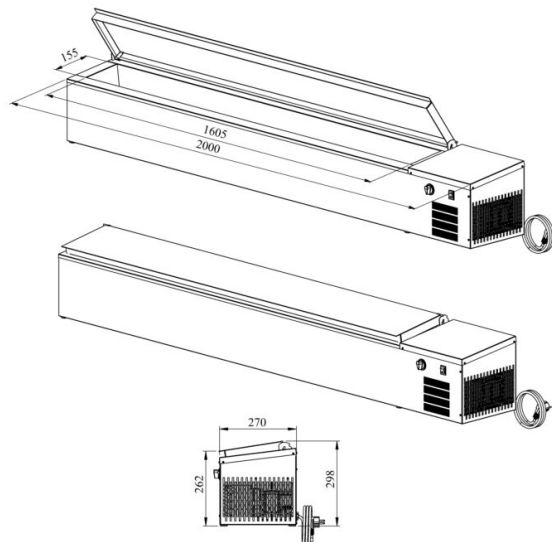

Külmsüvend lauapealne PZA 2000

- **Toote kood:** PZA 2000
- **Töötemperatuur:** +2 +8
- **Kaitseaste:** IP44
- **Külmaine:** R290
- **Võimsus (Kw):** 0,4
- **Sagedus (Hz):** 50
- **Pinge (V):** 220 - 230

- lauapealne külmsüvend asetamiseks töötasapinnale, mõeldud toiduainete säilitamiseks
- külmsüvend mõõdus (10 x) GN 1/6-150
- külmsüvendit katab roostevaba kaas
- süvendil äravool
- sisseehitatud külmaagregaat
- mehaaniline termostaat