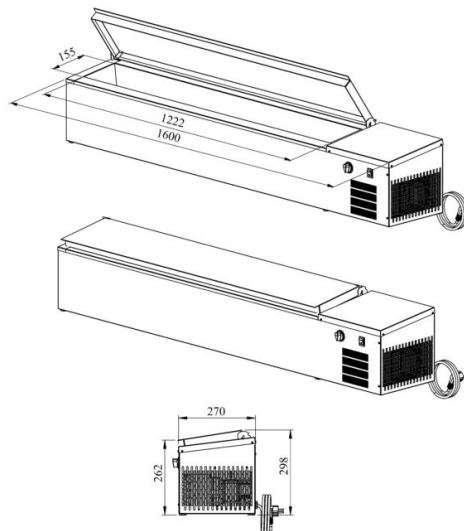

Külmsüvend lauapealne PZA 1600

- **Toote kood:** PZA 1600
- **Töötemperatuur:** +2 +8
- **Kaitseaste:** IP44
- **Külmaine:** R290
- **Võimsus (Kw):** 0,4
- **Sagedus (Hz):** 50
- **Pinge (V):** 220 - 230

- lauapealne külmsüvend asetamiseks töötasapinnale, mõeldud toiduainete säilitamiseks
- külmsüvend moodus (7 x) GN 1/6-150 + GN 1/9
- külmsüvendit katab roostevaba kaas
- süvendil äravool
- sisseehitatud külmaagregaat
- mehaaniline termostaat