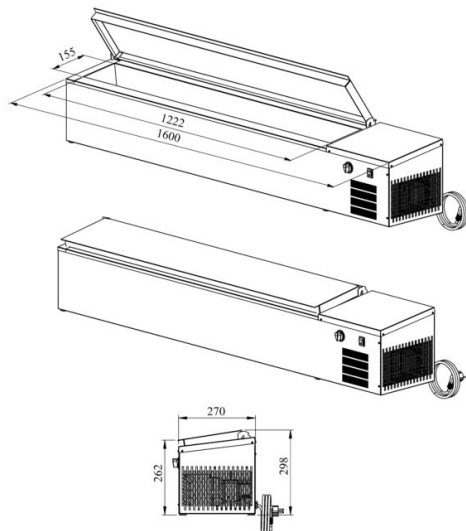

# Külmsüvend lauapealne PZA 1600

- **Toote kood:** PZA 1600
- **Töötemperatuur:** +2 .... +8
- **Kaitseaste:** IP44
- **Külmaine:** R290
- **Võimsus (Kw):** 0,4
- **Sagedus (Hz):** 50
- **Pinge (V):** 220 - 230

- lauapealne külmsüvend asetamiseks töötasapinnale, mõeldud toiduainete säilitamiseks
- külmsüvend mõõdus (7 x) GN 1/6-150 + GN 1/9
- külmsüvendit katab roostevaba kaas
- süvendil äravool
- sisseehitatud külmaagregaat
- mehaaniline termostaat