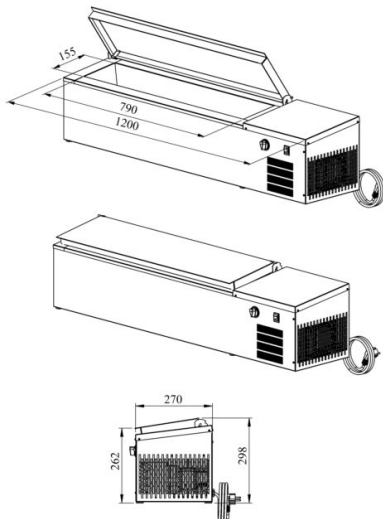

Külmsüvend lauapealne PZA 1200

- **Toote kood:** PZA 1200
- **Töötemperatuur:** +2 +8
- **Kaitseaste:** IP44
- **Külmaine:** R290
- **Võimsus (Kw):** 0,4
- **Sagedus (Hz):** 50
- **Pinge (V):** 220 - 230

- lauapealne külmsüvend – asetamiseks töötasapinnale, mõeldud toiduainete säilitamiseks
- külmsüvend mõõdus (5 x) GN 1/6-150
- külmsüvendit katab roostevaba kaas
- süvendil äravool
- sisseehitatud külmaagregaat
- mehaaniline termostaat