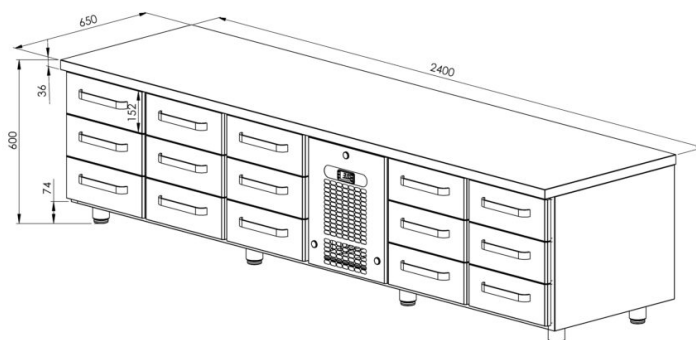

Külmsahtlikapid grillile VLG 24015

- **Toote kood:** VLG 24015
- **Mõõdud mm (laius*sügavus*kõrgus):** 2400x650x600
- **Töötemperatuur:** +2 +8
- **Kaitseaste:** IP44
- **Külmaaine:** R290
- **Võimsus (Kw):** 0,6
- **Sagedus (Hz):** 50
- **Pinge (V):** 220 - 230

- külmsahtlikapp on mõeldud toiduainete külmsäilitamiseks temperatuuril +2° kuni +8°C
- valmistatud roostevabast terasest
- digitaalne temperatuurinäidik
- automaatne sulatussüsteem
- külmaagregaat kiirvahetatav
- sahtlid GN-nõudele liiguvad iselukustuvatel teleskoopsiinidel
- sahtlid avanevad 110%, nii on GN-nõusid sahtlisse mugav asetada
- sahtel 152mm (15 tk): GN 1/1-100
- seadme kõrgus muudetav reguleeritavatest jalgadest +30 mm
- **Seadmele võimalik tellida:**
 - sahtlitesse põhjad
 - roostevabast terasest liugsiinid sahtlitele