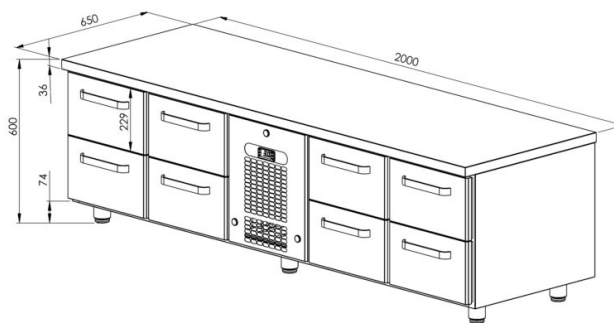

Külmsahtlikapid grillile VLG 2008

- **Toote kood:** VLG 2008
- **Mõõdud mm (laius*sügavus*kõrgus):** 2000x650x600
- **Töötemperatuur:** +2 +8
- **Kaitseaste:** IP44
- **Külmaaine:** R290
- **Võimsus (Kw):** 0,6
- **Sagedus (Hz):** 50
- **Pinge (V):** 220 - 230

- külmsahtlikapp on mõeldud toiduainete külmsäilitamiseks temperatuuril +2° kuni +8°C
- valmistatud roostevabast terasest
- digitaalne temperatuurinäidik
- automaatne sulatussüsteem
- külmaagregaat kiirvahetatav
- sahtlid GN-nõudele liiguvad iselukustuvatel teleskoopsiinidel
- sahtlid avanevad 110%, nii on GN-nõusid sahtlisse mugav asetada
- sahtel 229mm (8 tk): GN 1/1-150
- seadme kõrgus muudetav reguleeritavatest jalgadest +30 mm
- **Seadmele võimalik tellida:**
 - sahtlitesse põhjad
 - roostevabast liugsiinid sahtlitele