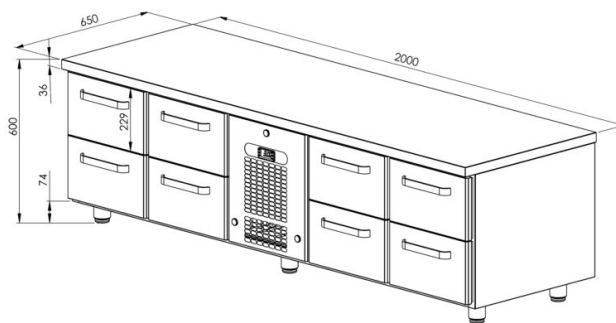

Külmsahtlikapid grillile VLG 2008

- **Toote kood:** VLG 2008
- **Mõõdud mm (laius*sügavus*kõrgus):** 2000x650x600
- **Töötemperatuur:** +2 +8
- **Kaitseaste:** IP44
- **Külmaaine:** R290
- **Võimsus (Kw):** 0,6
- **Sagedus (Hz):** 50
- **Pinge (V):** 220 - 230

- külmsahtlikapp on mõeldud toiduainete külmsäilitamiseks temperatuuril +2° kuni +8°C
- valmistatud roostevabast terasest
- digitaalne temperatuurinäidik
- automaatne sulatussüsteem
- külmaagregaat kiirvahetatav
- sahtlid GN-nõudele liiguvad iselukustuvatel teleskoopsiinidel
- sahtlid avanevad 110%, nii on GN-nõusid sahtlisse mugav asetada
- sahtel 229mm (8 tk): GN 1/1-150
- seadme kõrgus muudetav reguleeritavatest jalgadest +30 mm
- **Seadmele võimalik tellida:**
 - sahtlitesse põhjad
 - roostevabast terasest liugsiinid sahtlitele