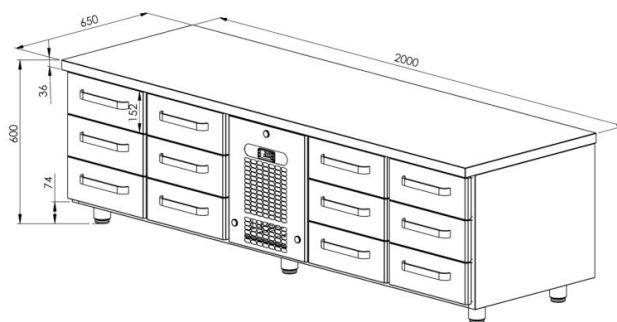

# Külmsahtlikapid grillile VLG 20012

- **Toote kood:** VLG 20012
- **Mõõdud mm (laius\*sügavus\*kõrgus):** 2000x650x600
- **Töötemperatuur:** +2 .... +8
- **Kaitseaste:** IP44
- **Külmaaine:** R290
- **Võimsus (Kw):** 0,6
- **Sagedus (Hz):** 50
- **Pinge (V):** 220 - 230

- külmsahtlikapp on mõeldud toiduainete külmsäilitamiseks temperatuuril +2° kuni +8°C
- valmistatud roostevabast terasest
- digitaalne temperatuurinäidik
- automaatne sulatussüsteem
- külmaagregaat kiirvahetatav
- sahtlid GN-nõudele liiguvad iselukustuvatel teleskoopsiinidel
- sahtlid avanevad 110%, nii on GN-nõusid sahtlisse mugav asetada
- sahtel 152mm (12 tk): GN 1/1-100
- seadme kõrgus muudetav reguleeritavatest jalgadest +30 mm
- **Seadmele võimalik tellida:**
  - sahtlitesse põhjad
  - roostevabast terasest liugsiinid sahtlitele