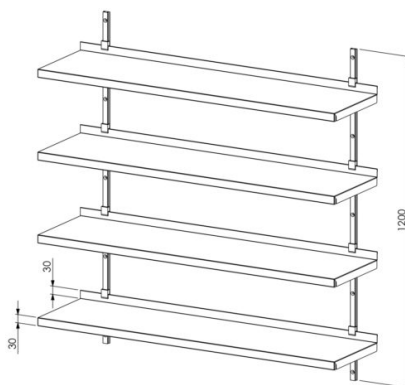

Seinariiu SR 4TP

- **Toote kood:** SR 4TP

- roostevabast terasest seinariiu
- tasapinnad on 1,0 mm roostevabast terasest
- tagaserv 30 mm
- sujuvalt reguleeritavad riiulikandurid ja seinasiinid on alumiiniumist
- standardsügavused on 300, 400 ja 500 mm
- riiulite arv ühes moodulis vastavalt tellija soovile
- standart riiulikanduri kõrgus 300, 600, 900 mm jne
- seinariiu pikkus 300 – 2900 mm
- alumiiniumist siinide ja kandurite asemel võimalik tellida ka roostevabast materjalist riiulikandureid seinakinnitusega

Tellimusele märkida:

- tasapindade arv
- kandurite tüüp (alumiiniumist või roostevabast)

[Tehniline joonis PDF-fail](#)