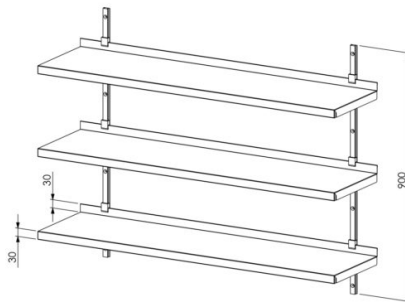

Seinariiul SR 3TP

- **Toote kood:** SR 3TP

- roostevabast terasest seinariiul
- tasapinnad on 1,0 mm roostevabast terasest
- tagaserv 30 mm
- sujuvalt reguleeritavad riiulikandurid ja seinasiinid on alumiiniumist
- standardsügavused on 300, 400 ja 500 mm
- riiulite arv ühes moodulis vastavalt tellija soovile
- standart riiulikanduri kõrgus 300, 600, 900 mm jne
- seinariiuli pikkus 300 – 2900 mm
- alumiiniumist siinide ja kandurite asemel võimalik tellida ka roostevabast materjalist riiulikandureid seinakinnitusega

Tellimusele märkida:

- tasapindade arv
- kandurite tüüp (alumiiniumist või roostevabast)

[Tehniline joonis PDF-fail](#)

RESTMEC