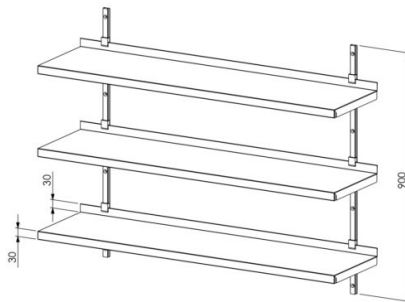

Seinariiu SR 3TP

- **Toote kood:** SR 3TP

- roostevabast terasest seinariiu
- tasapinnad on 1,0 mm roostevabast terasest
- tagaserv 30 mm
- sujuvalt reguleeritavad riiulikandurid ja seinasiinid on alumiiniumist
- standardsügavused on 300, 400 ja 500 mm
- riiulite arv ühes moodulis vastavalt tellija soovile
- standart riiulikanduri kõrgus 300, 600, 900 mm jne
- seinariiu pikkus 300 – 2900 mm
- alumiiniumist siinide ja kandurite asemel võimalik tellida ka roostevabast materjalist riiulikandureid seinakinnitusega

Tellimusele märkida:

- tasapindade arv
- kandurite tüüp (alumiiniumist või roostevabast)

[Tehniline joonis PDF-fail](#)