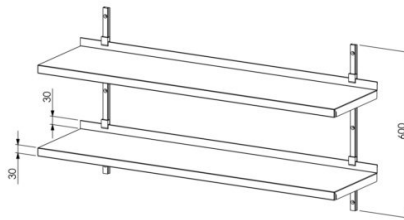

Seinariiul SR 2TP

- **Toote kood:** SR 2TP

- roostevabast terasest seinariiul
- tasapinnad on 1,0 mm roostevabast terasest
- tagaserv 30 mm
- sujuvalt reguleeritavad riiulikandurid ja seinasiinid on alumiiniumist
- standardsügavused on 300, 400 ja 500 mm
- riiulite arv ühes moodulis vastavalt tellija soovile
- standart riiulikanduri kõrgus 300, 600, 900 mm jne
- seinariiuli pikkus 300 – 2900 mm
- alumiiniumist siinide ja kandurite asemel võimalik tellida ka roostevabast materjalist riiulikandureid seinakinnitusega

Tellimusele märkida:

- tasapindade arv
- kandurite tüüp (alumiiniumist või roostevabast)

[Tehniline joonis PDF-fail](#)