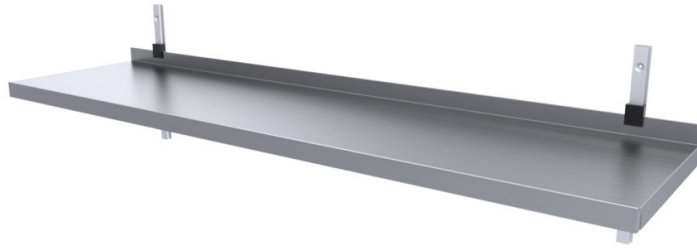

Seinariiul SR 1TP

- **Toote kood:** SR 1TP

- roostevabast terasest seinariiul
- tasapinnad on 1,0 mm roostevabast terasest
- tagaserv 30 mm
- sujuvalt reguleeritavad riiulikandurid ja seinasiinid on alumiiniumist
- standardsügavused on 300, 400 ja 500 mm
- riiulite arv ühes moodulis vastavalt tellija soovile
- standart riiulikanduri kõrgus 300, 600, 900 mm jne
- seinariiuli pikkus 300 – 2900 mm
- alumiiniumist siinide ja kandurite asemel võimalik tellida ka roostevabast materjalist riiulikandureid seinakinnitusega