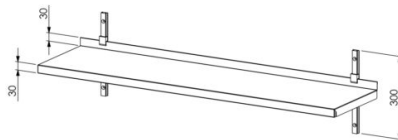

Seinariiul SR 1TP

- **Toote kood:** SR 1TP

- roostevabast terasest seinariiul
- tasapinnad on 1,0 mm roostevabast terasest
- tagaserv 30 mm
- sujuvalt reguleeritavad riiulikandurid ja seinasiinid on alumiiniumist
- standardsügavused on 300, 400 ja 500 mm
- riiulite arv ühes moodulis vastavalt tellija soovile
- standart riiulikanduri kõrgus 300, 600, 900 mm jne
- seinariiuli pikkus 300 – 2900 mm
- alumiiniumist siinide ja kandurite asemel võimalik tellida ka roostevabast materjalist riiulikandureid seinakinnitusega

Tellimusele märkida:

- tasapindade arv
- kandurite tüüp (alumiiniumist või roostevabast)

[Tehniline joonis PDF-fail](#)