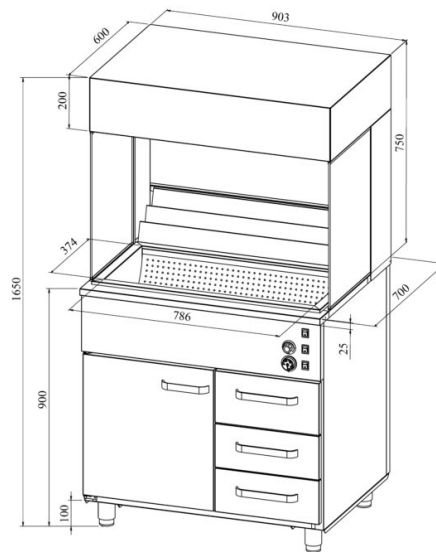

Friikartuli kapp

- valmistatud roostevabast terasest
- sahtlite ja süvendi temperatuuri reguleerimisvahemik termostaadiga +30...+95°C
- sahtel 163mm (2 tk): GN 1/1-100
- sahtel 193mm (1 tk): GN 1/1-150
- sahtlid GN-nõudele liiguvad iselukustuvatel teleskoopsiinidel
- sahtlid avanevad 110%, nii on GN-nõusid sahtlisse mugav asetada
- alaosas neutraalne uksega kapp tarvikute jms jaoks
- ülaosas isoleeritud soesüvend, selle sees drop-in eemaldatav vann (lihtne puhasta/pesta), drop-in vanni sees raadiusega rest friikartulite soolamiseks
- ülaosas soojalambid
- friikartuli topside hoiustamis riiulid
- tagaseinas peegel