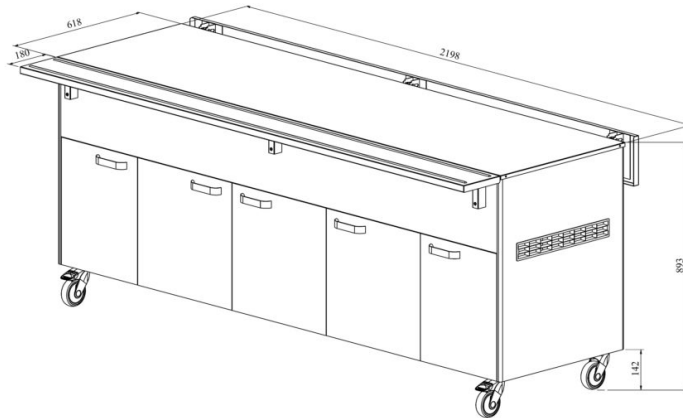

Neutraalne bufee NTV 6GN

- **Toote kood:** NTV 6GN
- **Mõõdud mm (laius*sügavus*kõrgus):** 2200*620*893

- neutraalne bufee on mõeldud toiduainete lühiajaliseks serveerimiseks
- alla klapitavad abitasapinnad
- roostevaba sile tasapind nõudele mõõdus GN 1/1 (6 tk)
- bufee on ratastel, mis lihtsustab transportimist (2 tk lukustatavad)
- bufee allosas kaheukseline kapp
- **Seadmele võimalik tellida:**
 - erinevaid ülatahapindu (vt. üla- ja väljastustasapinnad tootegrupist)
 - roostevaba sokkel
 - külgtasapindade ühendamise komplekt