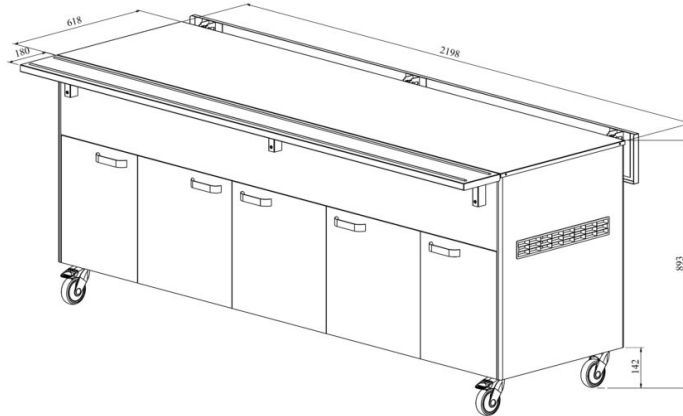

# Neutraalne bufee NTV 6GN

- **Toote kood:** NTV 6GN
- **Mõõdud mm (laius\*sügavus\*kõrgus):** 2200\*620\*893

- neutraalne bufee on mõeldud toiduainete lühiajaliseks serveerimiseks
- alla klapitavad abitasapinnad
- roostevaba sile tasapind nõudele mõõdus GN 1/1 (6 tk)
- bufee on ratastel, mis lihtsustab transportimist (2 tk lukustatavad)
- bufee allosas kaheukseline kapp
- **Seadmele võimalik tellida:**
  - erinevaid ülatahapindu (vt. üla- ja väljastustasapinnad tootegrupist)
  - roostevaba sokkel
  - külgtasapindade ühendamise komplekt