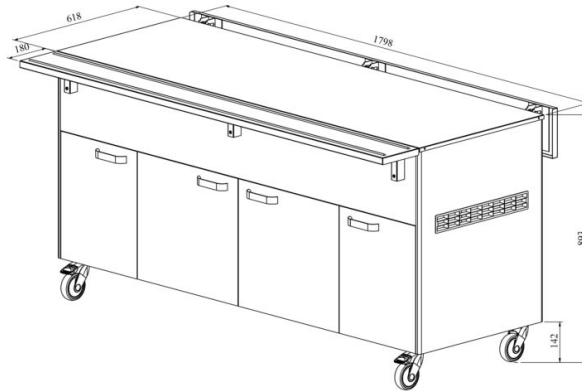

# Neutraalne bufee NTV 5GN

- **Toote kood:** NTV 5GN
- **Mõõdud mm (laius\*sügavus\*kõrgus):** 1800\*620\*893

- neutraalne bufee on mõeldud toiduainete lühiajaliseks serveerimiseks
- alla klapitavad abitasapinnad
- roostevaba sile tasapind nõudele mõõdus GN 1/1 (5 tk)
- bufee on ratastel, mis lihtsustab transportimist (2 tk lukustatavad)
- bufee allosas kaheukseline kapp
- **Seadmele võimalik tellida:**
  - erinevaid ülatahapindu (vt. üla- ja väljastustasapinnad tootegrupist)
  - roostevaba sokkel
  - külgtasapindade ühendamise komplekt