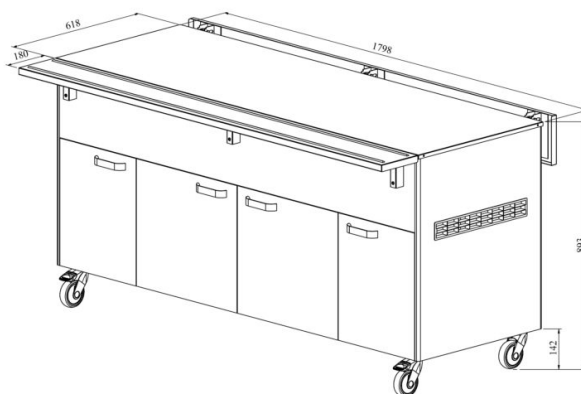

Neutraalne bufee NTV 5GN

- **Toote kood:** NTV 5GN
- **Mõõdud mm (laius*sügavus*kõrgus):** 1800*620*893

- neutraalne bufee on mõeldud toiduainete lühiajaliseks serveerimiseks
- alla klapitavad abitasapinnad
- roostevaba sile tasapind nõudele mõõdus GN 1/1 (5 tk)
- bufee on ratastel, mis lihtsustab transportimist (2 tk lukustatavad)
- bufee allosas kaheukseline kapp
- **Seadmele võimalik tellida:**
 - erinevaid ülatahapindu (vt. üla- ja väljastustasapinnad tootegrupist)
 - roostevaba sokkel
 - külgtasapindade ühendamise komplekt