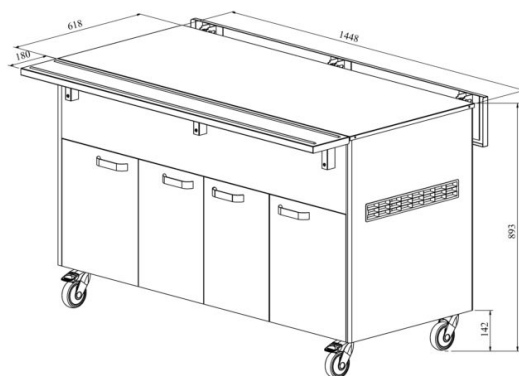

Neutraalne bufee NTV 4GN

- **Toote kood:** NTV 4GN
- **Mõõdud mm (laius*sügavus*kõrgus):** 1450*620*893

- neutraalne bufee on mõeldud toiduainete lühiajaliseks serveerimiseks
- alla klapitavad abitasapinnad
- roostevaba sile tasapind nõudele mõõdus GN 1/1 (4 tk)
- bufee on ratastel, mis lihtsustab transportimist (2 tk lukustatavad)
- bufee allosas kaheukseline kapp
- **Seadmele võimalik tellida:**
 - erinevaid ülatahapindu (vt. üla- ja väljastustasapinnad tootegrupist)
 - roostevaba sokkel
 - külgtasapindade ühendamise komplekt