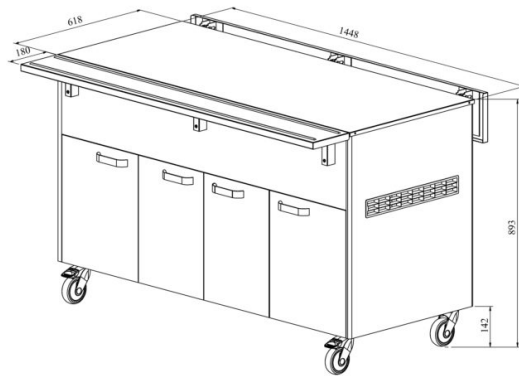

Neutraalne bufee NTV 4GN

- **Toote kood:** NTV 4GN
- **Mõõdud mm (laius*sügavus*kõrgus):** 1450*620*893

- neutraalne bufee on mõeldud toiduainete lühiajaliseks serveerimiseks
- alla klapitavad abitasapinnad
- roostevaba sile tasapind nõudele mõõdus GN 1/1 (4 tk)
- bufee on ratastel, mis lihtsustab transportimist (2 tk lukustatavad)
- bufee allosas kaheukseline kapp
- **Seadmele võimalik tellida:**
 - erinevaid ülatahapindu (vt. üla- ja väljastustasapinnad tootegrupist)
 - roostevaba sokkel
 - külgtasapindade ühendamise komplekt