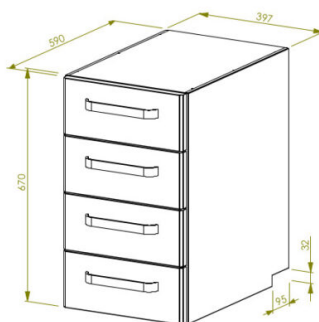

# Sahtliboks töölauale SBRP4

- **Toote kood:** SBRP4
- **Mõõdud mm (l\*s\*k):** 397\*590\*670

- valmistatud roostevabast terasest
- 4 sahtlit

[Tehniline joonis PDF-fail](#)

**RESTMEC**