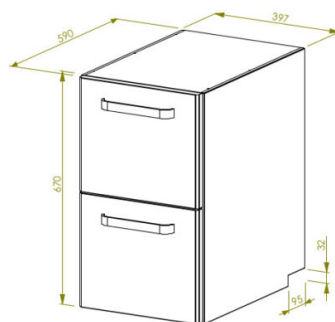

Sahtliboks töölauale SBRP2

- **Toote kood:** SBRP2
- **Mõõdud mm (l*s*k):** 397*590*670

- valmistatud roostevabast terasest
- 2 sahtlit

[Tehniline joonis PDF-fail](#)

RESTMEC