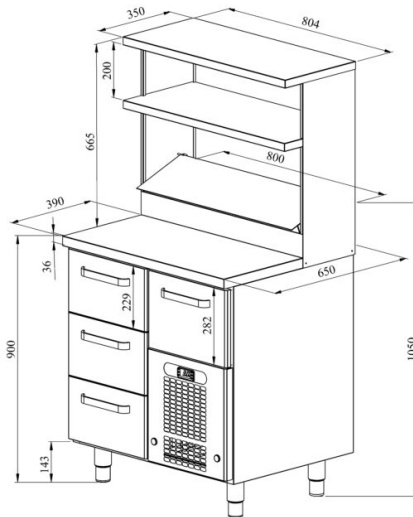

# KLE LR - Ülariiuul

- **Toote kood:** KLE LR

- KLE lisa - ülariiuul KLE kappidele mõõdus 800...2000 mm
- illustreerival pildil KLE 804 LR

[Tehniline joonis PDF-fail](#)