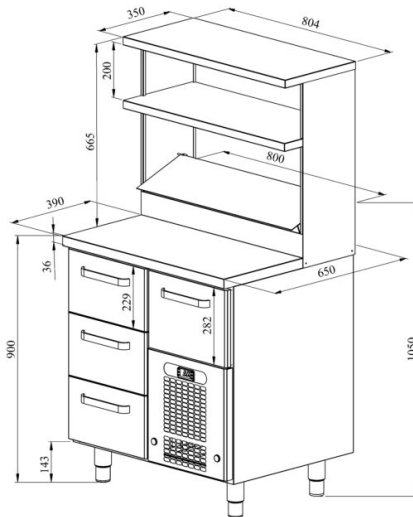

# KLE LR - Ülariiu

- Tootekood: KLE LR

- KLE lisa - ülariiu KLE kappidele mõõdus 800...2000 mm
- illustreerival pildil KLE 804 LR

[Tehniline joonis PDF-fail](#)