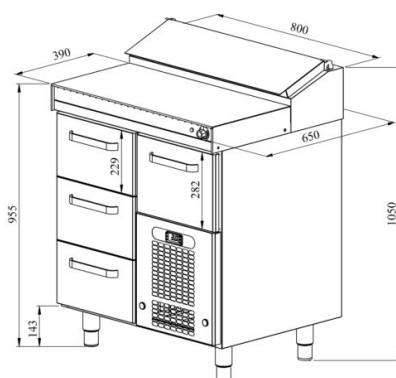

KLE LT - Soojendusega töötasapind

- **Toote kood:** KLE LT

- KLE lisa - soojendusega töötasapind KLE kappidele mõõdus 800...2000 mm
- illustreerival pildil KLE 804 LT

[Tehniline joonis PDF-fail](#)