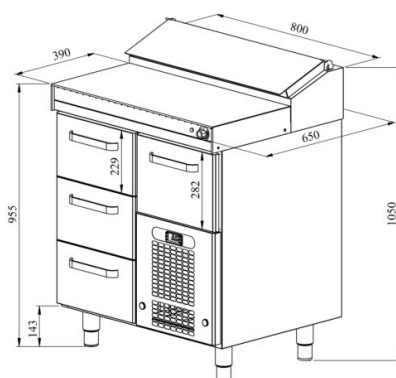

# KLE LT - Soojendusega töötasapind

- **Toote kood:** KLE LT

- KLE lisa - soojendusega töötasapind KLE kappidele mõõdus 800...2000 mm
- illustreerival pildil KLE 804 LT

[Tehniline joonis PDF-fail](#)