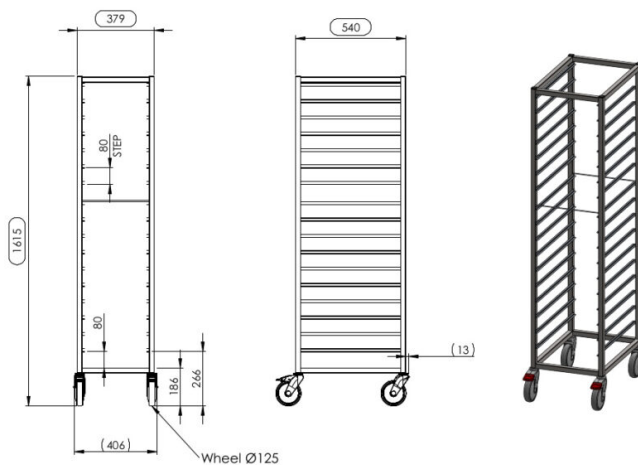

# GN käru Togi GN 1/1x17

- **Toote kood:** Togi GN 1/1x17
- **Mõõdud mm (l\*s\*k):** 379x540x1615

- roostevabast terasest konstruktsioon
- mahutab 17 (tk) nõud mõõdus GN 1/1
- neljast rattast kahel on pidurid
- **NB!** võimalik tellida siini ottesse kõrgendused, mis takistavad nõude välja libisemist transportimise ajal!