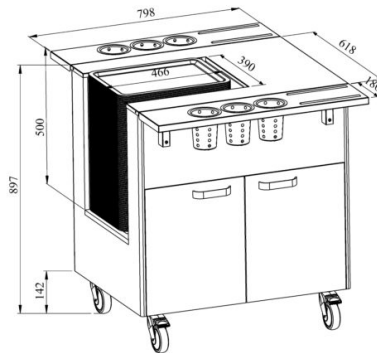

# Neutraalne bufee kandikutele STV V 800 (vasakpoolne)

- **Toote kood:** STV V 800
- **Mõõdud mm (laius\*sügavus\*kõrgus):** 800\*620\*893

- neutraalne bufee kandikutele
- maht 45 kandikut
- alla klapitavad abitasapinnad
- bufee on ratastel, mis lihtsustab transportimist (2 tk lukustatavad)
- bufee allosas kaheukseline kapp
- **Seadmele võimalik tellida:**
  - roostevaba sokkel
  - külgtasapindade ühendamise komplekt
  - "roostevabast topsid" ei kuulu komplekti, need on eraldi tellitavad