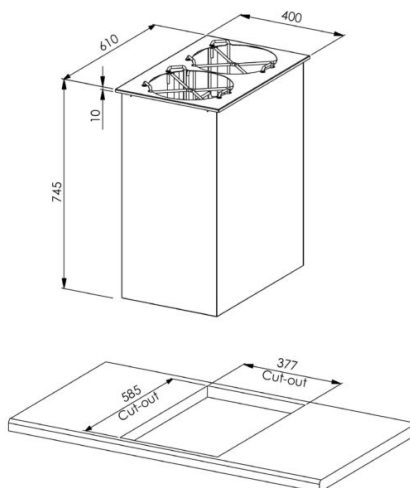

Taldrikujagaja LJN DI 2*280

- **Toote kood:** LJD DI 2*280

- roostevabast terasest taldrikujagaja, integreeritav töötasapinnale või raamile
- ilma soojenduseta
- mahutab ca.130 taldrikut
- taldrikute läbimõõt max. 280 mm
- väljalõike ava 377 x 585 mm
- serva kõrgus mööbli pinnast 10 mm