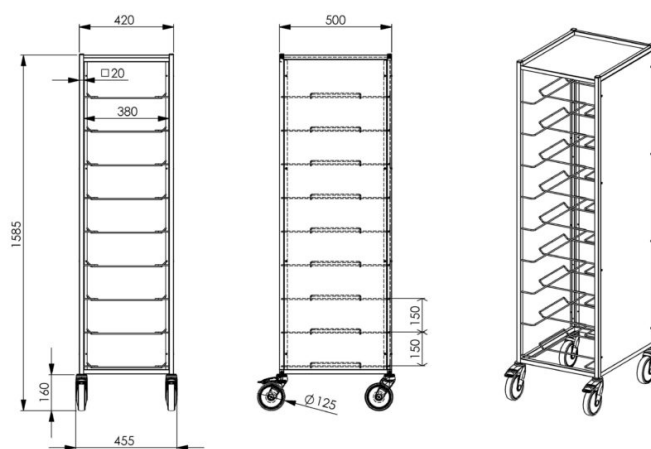

Kandikukäru Togi P9 (laminaat)

- **Toote kood:** Togi P9 (laminaat)

- roostevabast terasest konstruktsioon
- mahutab 9 kandikut
- neljast rattast kahel on pidurid
- küljed kaetud laminaatplaadiga, toon märkida tellimusse