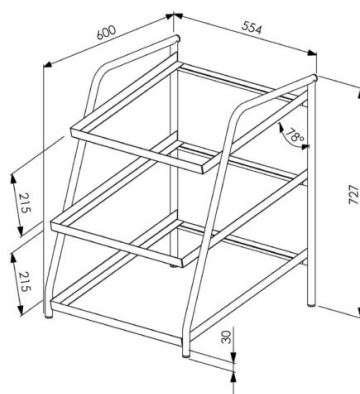

Lauapealne riul AKT 33

- **Toote kood:** AKT 33
- **Mõõdud mm (laius*sügavus*kõrgus):** 554*600*727

- roostevabast terasest konstruktsioon
- paigutatakse töötasapinnale
- kaldsiinid klaasikorvidele, mõõdus 500x500mm (korvid ei kuulu komplekti)
- siinide otstes kõrgendused, takistavad korvide välja libisemist
- mahutab 3 korvi