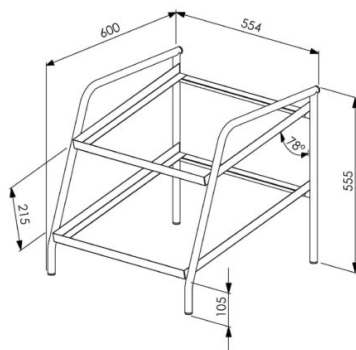

Lauapealne riul AKT 22

- **Toote kood:** AKT 22
- **Mõõdud mm (laius*sügavus*kõrgus):** 554*600*555

- roostevabast terasest konstruktsioon
- paigutatakse töötasapinnale
- kaldsiinid klaasikorvidele, mõõdus 500x500mm (korvid ei kuulu komplekti)
- siinide otstes kõrgendused, takistavad korvide välja libisemist
- mahutab 2 korvi