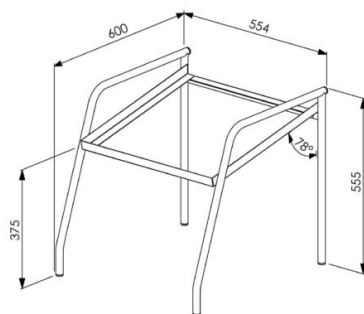

# Lauapealne riul AKT 21

- **Toote kood:** AKT 21
- **Mõõdud mm (laius\*sügavus\*kõrgus):** 554\*600\*555

- roostevabast terasest konstruktsioon
- paigutatakse töötasapinnale
- kaldsiinid klaasikorvidele, mõõdus 500x500mm (korvid ei kuulu komplekti)
- siinide otstes kõrgendused, takistavad korvide välja libisemist
- mahutab 1 korvi