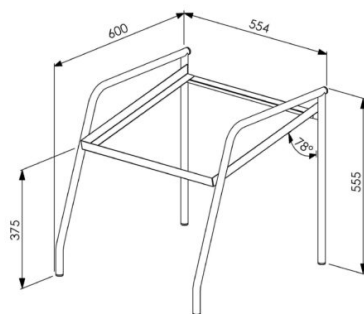

Lauapealne riul AKT 21

- **Toote kood:** AKT 21
- **Mõõdud mm (laius*sügavus*kõrgus):** 554*600*555

- roostevabast terasest konstruktsioon
- paigutatakse töötasapinnale
- kaldsiinid klaasikorvidele, mõõdus 500x500mm (korvid ei kuulu komplekti)
- siinide otstes kõrgendused, takistavad korvide välja libisemist
- mahutab 1 korvi