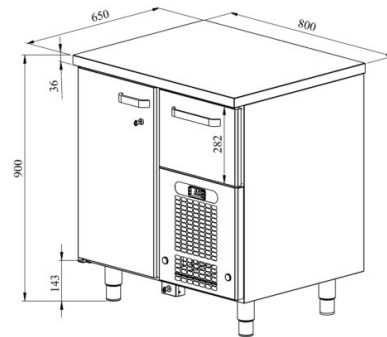

# Lukustussüsteem VLE (sahtlid/kapid)

- täiendav turvalahendus, kesklukustussüsteem (allääres)
- kesklukustussüsteem sobib külmsahtlikappidele mõõdus kuni 2000mm
- võimalik lukustada ainult üks eraldi (üks võti, mis lukustab nii ukse kui sahtlid)