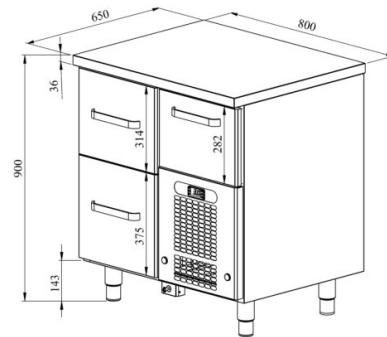

# Lukustussüsteem VLO (sahtlid)

- täiendav turvalahendus, kesklukustussüsteem (allääres)
- kesklukustussüsteem sobib külmsahtlikappidele mõõdus kuni 2000mm