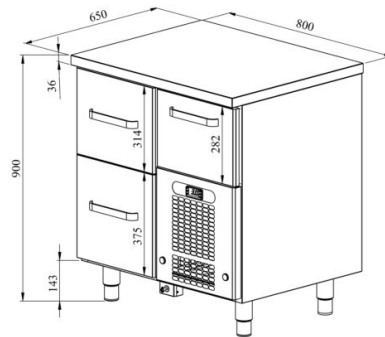

Lukustussüsteem VLO (sahtlid)

- täiendav turvalahendus, kesklukustussüsteem (allääres)
- kesklukustussüsteem sobib külmsahtlikappidele mõõdus kuni 2000mm