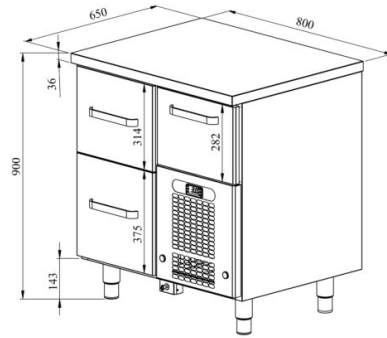

Lukustussüsteem VLO (sahtlid)

- täiendav turvalahendus, kesklukustussüsteem (allääres)
- kesklukustussüsteem sobib külmsahtlikappidele mõõdus kuni 2000mm