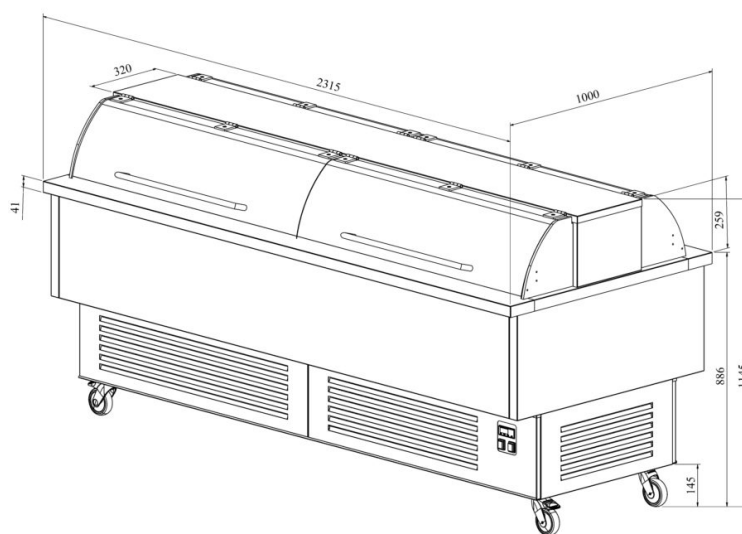

Marketi bufee MBKL 8 metal

- **Toote kood:** MBKL 8 metal
- **Mõõdud mm (laius*sügavus*kõrgus):** 2315*1000*1145
- **Töötemperatuur:** +2 +8
- **Kaitseaste:** IP44
- **Külmaine:** -
- **Võimsus (Kw):** 0,4
- **Sagedus (Hz):** 50
- **Pinge (V):** 220 - 230

- marketi bufee on mõeldud toiduainete lühiajaliseks säilitamiseks temperatuuril +2°C kuni +8°C
- töötemperatuur on digitaalselt reguleeritav (digitaalne temperatuurinäidik)
- automaatne sulatussüsteem
- bufee luugid vaikselt sulguvad (gaasisilinder)
- bufee luugid toimivad pritsmekaitsmena
- süvend GN nõudele mõõdus 1/1-150 (8 tk)
- ventileeritav jahutussüsteem
- bufee on ratastel, mis lihtsustab transportimist (2 tk lukustatavad)
- pulbervärvitud metall korpus
- **Seadmele võimalik tellida:**
 - otsakorv/otsakorvid külgedele (vt. galeriid)