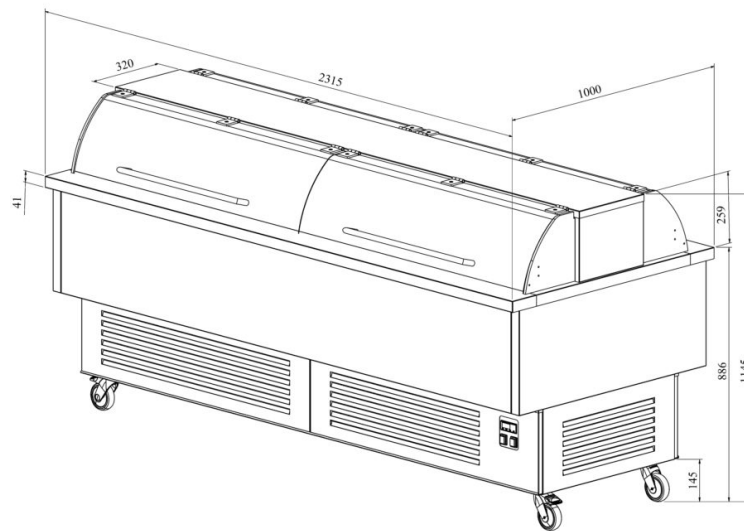

Marketi bufee MBKL 8 metal

- **Toote kood:** MBKL 8 metal
- **Mõõdud mm (laius*sügavus*kõrgus):** 2315*1000*1145
- **Töötemperatuur:** +2 +8
- **Kaitseaste:** IP44
- **Külmaine:** -
- **Võimsus (Kw):** 0,4
- **Sagedus (Hz):** 50
- **Pinge (V):** 220 - 230

- marketi bufee on mõeldud toiduainete lühiajaliseks säilitamiseks temperatuuril +2°C kuni +8°C
- töötemperatuur on digitaalselt reguleeritav (digitaalne temperatuurinäidik)
- automaatne sulatussüsteem
- bufee luugid vaikselt sulguvad (gaasisilinder)
- bufee luugid toimivad pritsmekaitsmena
- süvend GN nõudele mõõdus 1/1-150 (8 tk)
- ventileeritav jahutussüsteem
- bufee on ratastel, mis lihtsustab transportimist (2 tk lukustatavad)
- pulbervärvitud metall korpus
- **Seadmele võimalik tellida:**
 - otsakorv/otsakorvid külgedele (vt. galeriid)