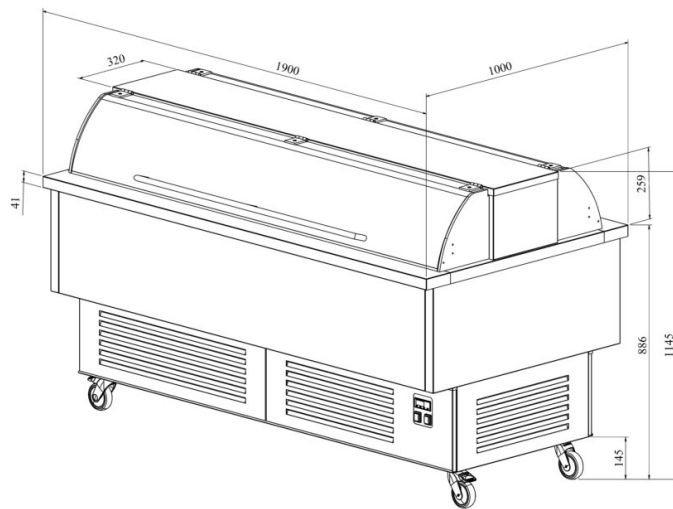

Marketi bufee MBKL 6 metal

- **Toote kood:** MBKL 6 metal
- **Mõõdud mm (laius*sügavus*kõrgus):** 1900*1000*1145
- **Töötemperatuur:** +2 +8
- **Kaitseaste:** IP44
- **Külmaine:** -
- **Võimsus (Kw):** 0,4
- **Sagedus (Hz):** 50
- **Pinge (V):** 220 - 230

- marketi bufee on mõeldud toiduainete lühiajaliseks säilitamiseks temperatuuril +2°C kuni +8°C
- töötemperatuur on digitaalselt reguleeritav (digitaalne temperatuurinäidik)
- automaatne sulatussüsteem
- bufee luugid vaikselt sulguvad (gaasisilinder)
- bufee luugid toimivad pritsmekaitsmena
- süvend GN nõudele mõõdus 1/1-150 (6 tk)
- ventileeritav jahutussüsteem
- bufee on ratastel, mis lihtsustab transportimist (2 tk lukustatavad)
- pulbervärvitud metall korpus
- **Seadmele võimalik tellida:**
 - otsakorv/otsakorvid külgedele (vt. galeriid)