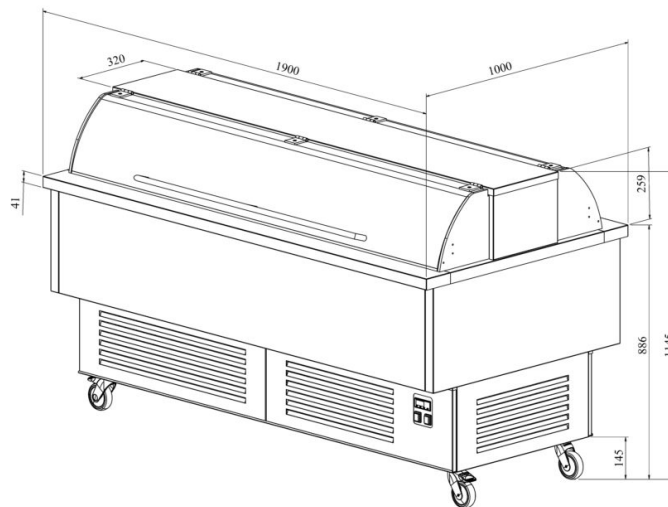

Marketi bufee MBKL 6 metal

- **Toote kood:** MBKL 6 metal
- **Mõõdud mm (laius*sügavus*kõrgus):** 1900*1000*1145
- **Töötemperatuur:** +2 +8
- **Kaitseaste:** IP44
- **Külmaine:** -
- **Võimsus (Kw):** 0,4
- **Sagedus (Hz):** 50
- **Pinge (V):** 220 - 230

- marketi bufee on mõeldud toiduainete lühiajaliseks säilitamiseks temperatuuril +2°C kuni +8°C
- töötemperatuur on digitaalselt reguleeritav (digitaalne temperatuurinäidik)
- automaatne sulatussüsteem
- bufee luugid vaikselt sulguvad (gaasisilinder)
- bufee luugid toimivad pritsmekaitsmena
- süvend GN nõudele mõõdus 1/1-150 (6 tk)
- ventileeritav jahutussüsteem
- bufee on ratastel, mis lihtsustab transportimist (2 tk lukustatavad)
- pulbervärvitud metall korpus
- **Seadmele võimalik tellida:**
 - otsakorv/otsakorvid külgedele (vt. galeriid)