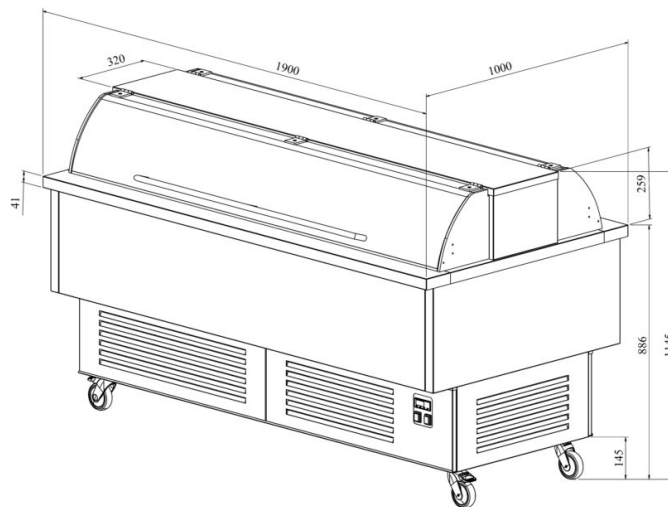

Marketi buffee MBKL 6 metal

- **Toote kood:** MBKL 6 metal
- **Mõõdud mm (laius*sügavus*kõrgus):** 1900*1000*1145
- **Töötemperatuur:** +2 +8
- **Kaitseaste:** IP44
- **Külmaine:** -
- **Võimsus (Kw):** 0,4
- **Sagedus (Hz):** 50
- **Pinge (V):** 220 - 230

- marketi buffee on mõeldud toiduainete lühiajaliseks säilitamiseks temperatuuril +2°C kuni +8°C
- töötemperatuur on digitaalselt reguleeritav (digitaalne temperatuurinäidik)
- automaatne sulatussüsteem
- buffee luugid vaikselt sulguvad (gaasisilinder)
- buffee luugid toimivad pritsmekaitsmena
- süvend GN nõudele mõõdus 1/1-150 (6 tk)
- ventileeritav jahutussüsteem
- buffee on ratastel, mis lihtsustab transportimist (2 tk lukustatavad)
- pulbervärvitud metall korpus
- **Seadmele võimalik tellida:**
 - otsakorv/otsakorvid külgedele (vt. galeriid)