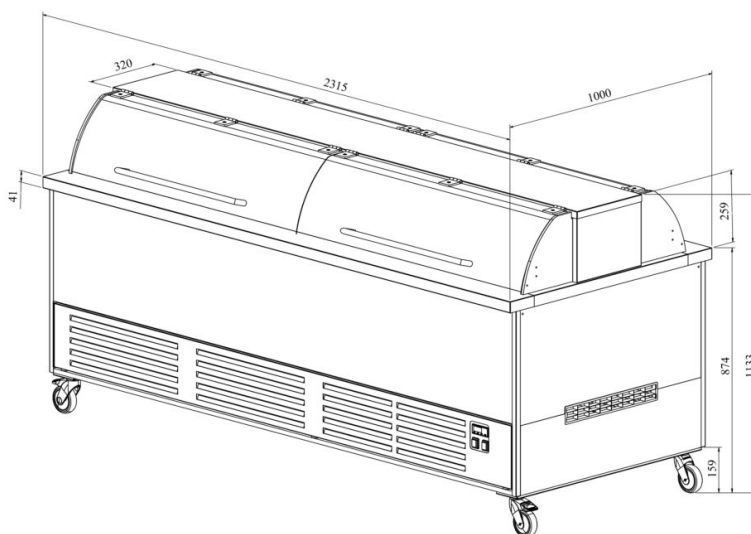

Marketi bufee MBKL 8

- **Toote kood:** MBKL 8
- **Mõõdud mm (laius*sügavus*kõrgus):** 2315*1000*1133
- **Töötemperatuur:** +2 +8
- **Kaitseaste:** IP44
- **Külmaine:** -
- **Võimsus (Kw):** 0,4
- **Sagedus (Hz):** 50
- **Pinge (V):** 220 - 230

- marketi bufee on mõeldud toiduainete lühiajaliseks säilitamiseks temperatuuril +2°C kuni +8°C
- töötemperatuur on digitaalselt reguleeritav (digitaalne temperatuurinäidik)
- automaatne sulatussüsteem
- bufee luugid vaikselt sulguvad (gaasisilinder)
- bufee luugid toimivad pritsmekaitsmena
- süvend GN nõudele mõõdus 1/1-150 (8 tk)
- ventileeritav jahutussüsteem
- bufee on ratastel, mis lihtsustab transportimist (2 tk lukustatavad)
- laminaat korpus
- **Seadmele võimalik tellida:**
 - otsakorv/otsakorvid külgedele (vt. galeriid)