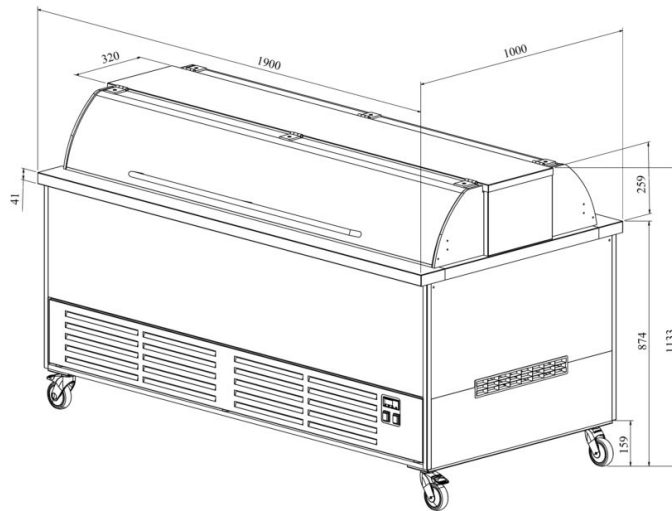

Marketi bufee MBKL 6

- **Toote kood:** MBKL 6
- **Mõõdud mm (laius*sügavus*kõrgus):** 1900*1000*1133
- **Töötemperatuur:** +2 +8
- **Kaitseaste:** IP44
- **Külmaine:** -
- **Võimsus (Kw):** 0,4
- **Sagedus (Hz):** 50
- **Pinge (V):** 220 - 230

- marketi bufee on mõeldud toiduainete lühiajaliseks säilitamiseks temperatuuril +2°C kuni +8°C
- töötemperatuur on digitaalselt reguleeritav (digitaalne temperatuurinäidik)
- automaatne sulatussüsteem
- bufee luugid vaikselt sulguvad (gaasisilinder)
- bufee luugid toimivad pritsmekaitsmena
- süvend GN nõudele mõõdus 1/1-150 (6 tk)
- ventileeritav jahutussüsteem
- bufee on ratastel, mis lihtsustab transportimist (2 tk lukustatavad)
- laminaat korpus
- **Seadmele võimalik tellida:**
 - otsakorv/otsakorvid külgedele (vt. galeriid)