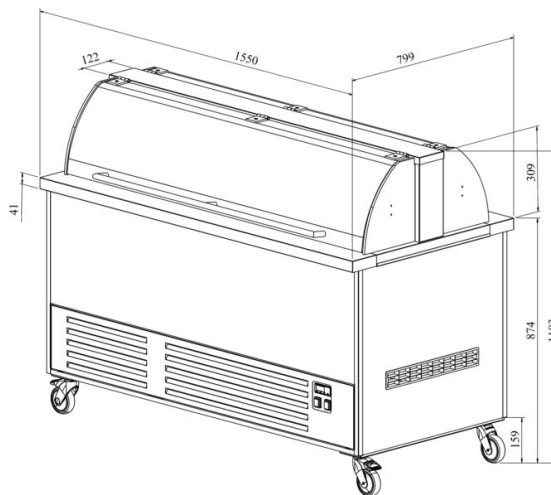

Marketi bufee MBKL 4

- **Toote kood:** MBKL 4
- **Mõõdud mm (laius*sügavus*kõrgus):** 1550*799*1183
- **Töötemperatuur:** +2 +8
- **Kaitseaste:** IP44
- **Külmaine:** -
- **Võimsus (Kw):** 0,4
- **Sagedus (Hz):** 50
- **Pinge (V):** 220 - 230

- marketi bufee on mõeldud toiduainete lühiajaliseks säilitamiseks temperatuuril +2°C kuni +8°C
- töötemperatuur on digitaalselt reguleeritav (digitaalne temperatuurinäidik)
- automaatne sulatussüsteem
- bufee luugid vaikselt sulguvad (gaasisilinder)
- bufee luugid toimivad pritsmekaitsmena
- süvend GN nõudele mõõdus 1/1-150 (4 tk)
- ventileeritav jahutussüsteem
- bufee on ratastel, mis lihtsustab transportimist (2 tk lukustatavad)
- laminaat korpus
- **Seadmele võimalik tellida:**
 - otsakorv/otsakorvid külgedele (vt. galeriid)