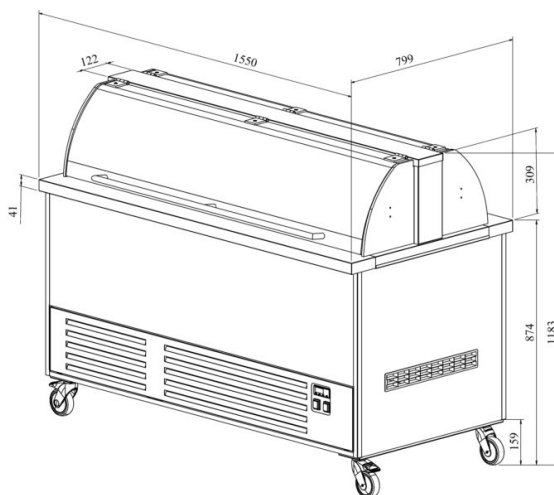

Marketi bufee MBKL 4

- **Toote kood:** MBKL 4
- **Mõõdud mm (laius*sügavus*kõrgus):** 1550*799*1183
- **Töötemperatuur:** +2 +8
- **Kaitseaste:** IP44
- **Külmaine:** -
- **Võimsus (Kw):** 0,4
- **Sagedus (Hz):** 50
- **Pinge (V):** 220 - 230

- marketi bufee on mõeldud toiduainete lühiajaliseks säilitamiseks temperatuuril +2°C kuni +8°C
- töötemperatuur on digitaalselt reguleeritav (digitaalne temperatuurinäidik)
- automaatne sulatussüsteem
- bufee luugid vaikselt sulguvad (gaasisilinder)
- bufee luugid toimivad pritsmekaitsmena
- süvend GN nõudele mõõdus 1/1-150 (4 tk)
- ventileeritav jahutussüsteem
- bufee on ratastel, mis lihtsustab transportimist (2 tk lukustatavad)
- laminaat korpus
- **Seadmele võimalik tellida:**
 - otsakorv/otsakorvid külgedele (vt. galeriid)