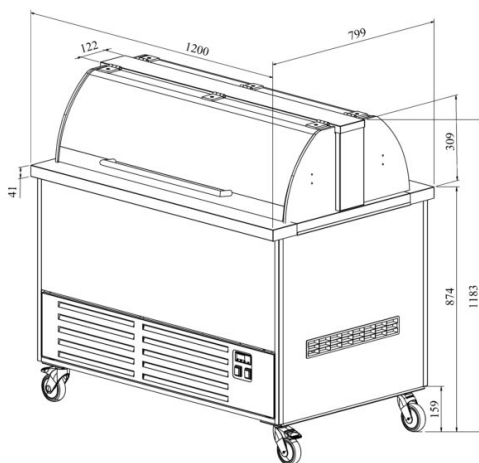

Marketi bufee MBKL 3

- **Toote kood:** MBKL 3
- **Mõõdud mm (laius*sügavus*kõrgus):** 1200*799*1183
- **Töötemperatuur:** +2 +8
- **Kaitseaste:** IP44
- **Külmaine:** -
- **Võimsus (Kw):** 0,4
- **Sagedus (Hz):** 50
- **Pinge (V):** 220 - 230

- marketi bufee on mõeldud toiduainete lühiajaliseks säilitamiseks temperatuuril +2°C kuni +8°C
- töötemperatuur on digitaalselt reguleeritav (digitaalne temperatuurinäidik)
- automaatne sulatussüsteem
- bufee luugid vaikselt sulguvad (gaasisilinder)
- bufee luugid toimivad pritsmekaitsmena
- süvend GN nõudele mõõdus 1/1-150 (3 tk)
- ventileeritav jahutussüsteem
- bufee on ratastel, mis lihtsustab transportimist (2 tk lukustatavad)
- laminaat korpus
- **Seadmele võimalik tellida:**
 - otsakorv/otsakorvid külgedele (vt. galeriid)