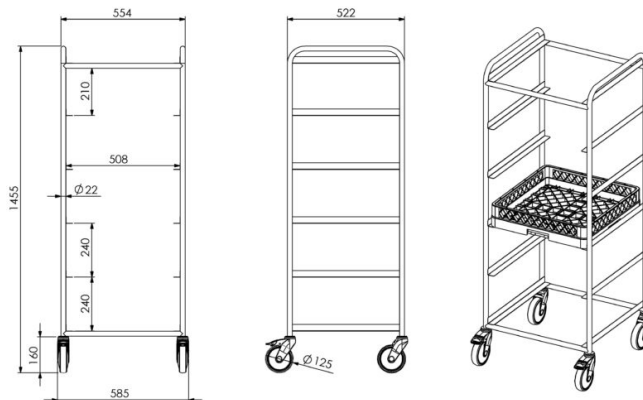

# Korvikäru AKV 6

- **Toote kood:** AKV 6

- roostevabast terasest konstruktsioon
- mahutab 6 korvi mõõdus 500x500mm (korvid ei kuulu komplekti)
- juhtsiinid roostevabad
- neljast rattast kahel on pidurid