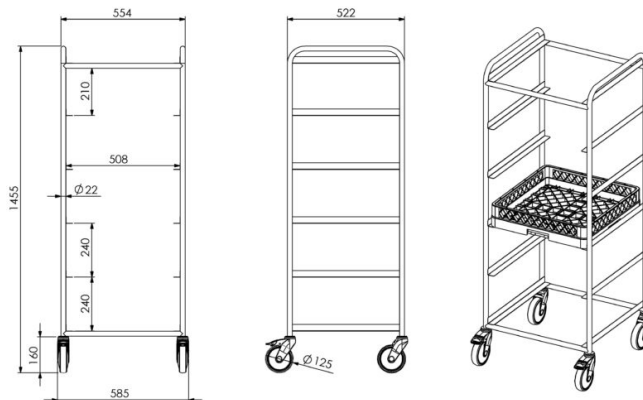

Korvikäru AKV 6

- **Toote kood:** AKV 6

- roostevabast terasest konstruktsioon
- mahutab 6 korvi mõõdus 500x500mm (korvid ei kuulu komplekti)
- juhtsiinid roostevabad
- neljast rattast kahel on pidurid

[Tehniline joonis PDF-fail](#)