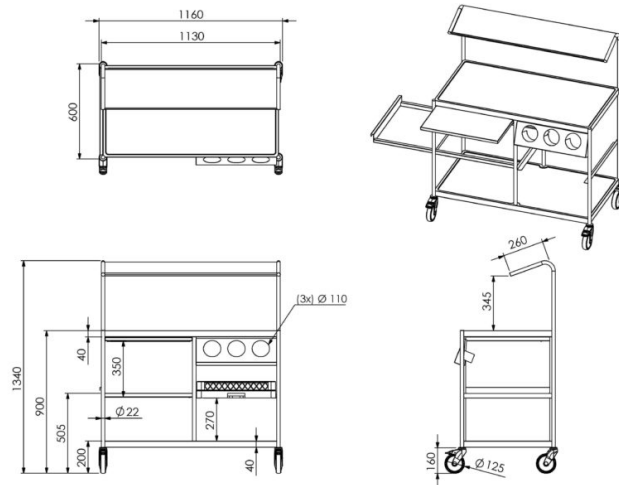

Nõudetagastuskäru PAV 1130

- roostevabast terasest konstruktsioon
- ülemine riiul mõõdus ½ nõudepesukorvidele (500x250mm) (korvid ei kuulu komplekti)
- töötasapinna all vasakul väljatõmmatav abitasapind, millele saab asetada kandikud
- töötasapinna all kolm ava söögiriistade tagastuseks (sorteerimiseks) avade all juhtsiinid nõudepesukorvide, millesse saab asetada söögiriistakastid (korv/kastid ei kuulu komplekti)
- vasakus otsas väljatõmmatav alusriiul jäätmenõudele
- varustatud ratastega, millest 2 tk lukustatavad