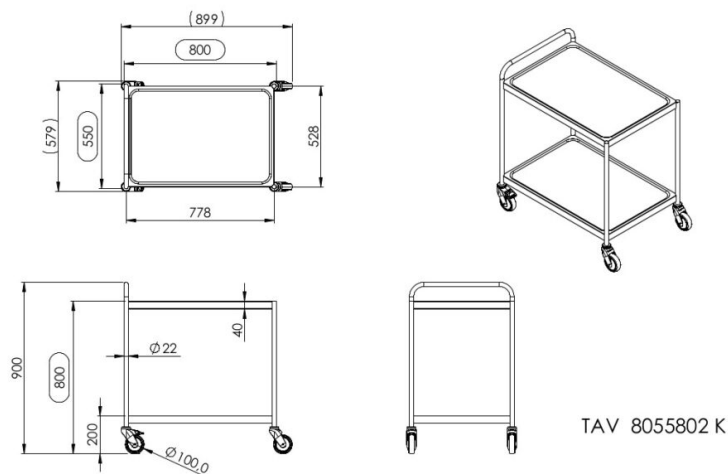

Serveerimiskäru TAV K 2TP

- **Toote kood:** TAV K 2TP

- valmistatud roostevabast terasest
- 2 riiulitasapinda, nende all heli summutavad plaadid
- serverimiskäru jalad ja käepide roostevabast torust läbimõõduga 22mm
- rataste läbimõõt 100mm, kaks ratast on lukustatavad
- max kandevõime 80 kg